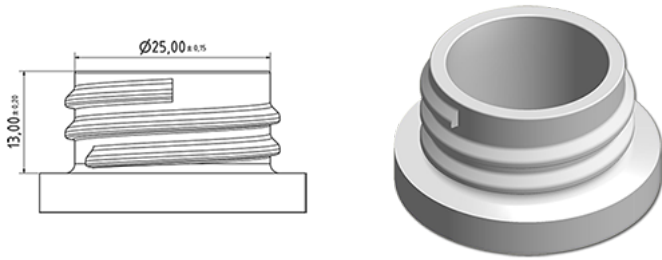

Cap 28/400 white with seal

**General Information**

Ordering numbers : J025-I069V21J1035002

Weight : 2.000 gr

**Neck : G035 (Low ring neck 28/400 round screwing thread)**

**Components**

1 - Bouchon 28/400 blanc non jointe

Material : MAT.HOSTALEN GD4755

Color : C669 (Blanc)

2 - Joint D 26 mm

Material : JOINT ORDINAIRE EPE

Color : C000 (Nat.)

**Standard packaging : V21**

5000 pieces per carton / 150000 pieces per pallet

- pieces loose in the boxes

- 30 Boxes C3

- 1 pallet 100 X 120

X : 38,6 cm - Y : 58,6 cm - Z : 30,7 cm

**Media**