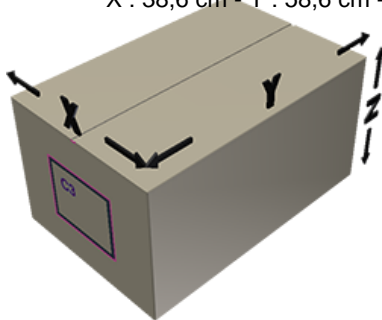

Cap 28/400 white with seal

**General Information**

Ordering numbers : J025-I069V21J1035002

Weight : 2.000 gr

**Neck : G035 (Low ring neck 28/400 round screwing thread)**

**Components**

1 - Bouchon 28/400 blanc non jointe

Material : MAT.HOSTALEN GD4755

Color : C669 (Blanc)

2 - Joint D 26 mm

Material : JOINT ORDINAIRE EPE

Color : C000 (Nat.)

**Standard packaging : V21**

5000 pieces per carton / 150000 pieces per pallet

- pieces loose in the boxes

- 30 Boxes C3

- 1 pallet 100 X 120

X : 38,6 cm - Y : 58,6 cm - Z : 30,7 cm

**Media**