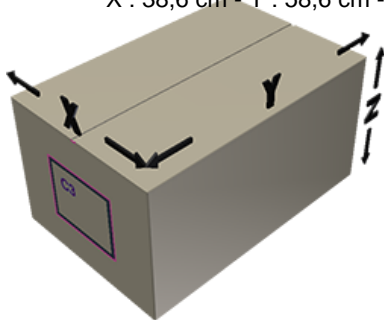

Cap 28/400 white with seal

**General Information**

Ordering numbers : J025-I069V21J1035002

Weight : 2.000 gr

**Neck : G035 (Low ring neck 28/400 round screwing thread)**

**Components**

1 - Bouchon 28/400 blanc non jointe

Material : MAT.HOSTALEN GD4755

Color : C669 (Blanc)

2 - Joint D 26 mm

Material : JOINT ORDINAIRE EPE

Color : C000 (Nat.)

**Standard packaging : V21**

5000 pieces per carton / 150000 pieces per pallet

- pieces loose in the boxes

- 30 Boxes C3

- 1 pallet 100 X 120

X : 38,6 cm - Y : 58,6 cm - Z : 30,7 cm

**Media**