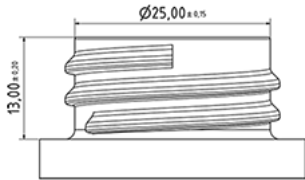

Cap 28/400 white with seal

**General Information**

Ordering numbers : J025-I069V21J1035002

Weight : 2.000 gr

**Neck : G035 (Low ring neck 28/400 round screwing thread)**

**Components**

1 - Bouchon 28/400 blanc non jointe

Material : MAT.HOSTALEN GD4755

Color : C669 (Blanc)

2 - Joint D 26 mm

Material : JOINT ORDINAIRE EPE

Color : C000 (Nat.)

**Standard packaging : V21**

5000 pieces per carton / 150000 pieces per pallet

- pieces loose in the boxes

- 30 Boxes C3

- 1 pallet 100 X 120

X : 38,6 cm - Y : 58,6 cm - Z : 30,7 cm

**Media**