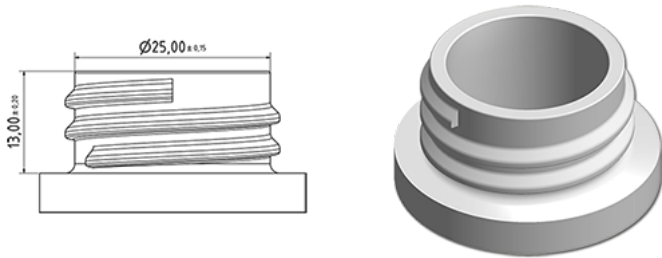

Verschluss 28/400 weiss mit Dichtung

Allgemeine Informationen

Bestellnummer : J025-I069V21J1035002

Gewicht : 2.000 gr

Hals : G035 (Tiefe Ring Hals 28/400 runde Schraubgewinde)

Bestandteile

1 - Bouchon 28/400 blanc non jointe

Material : MAT.HOSTALEN GD4755

Farbe : C669 (Blanc)

2 - Joint D 26 mm

Material : JOINT ORDINAIRE EPE

Farbe : C000 (Nat.)

Standard Verpackung : V21

5000 Stück pro Karton / 150000 Stück pro Palette

- Lose Stücke in den Kisten
- 30 Kisten C3
- 1 Palette 100 X 120

X : 38,6 cm - Y : 58,6 cm - Z : 30,7 cm

Media