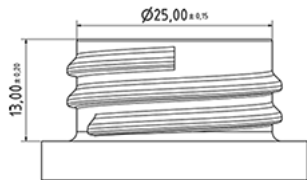

Verschluss 28/400 weiss mit Dichtung

Allgemeine Informationen

Bestellnummer : J025-I069V21J1035002

Gewicht : 2.000 gr

Hals : G035 (Tiefe Ring Hals 28/400 runde Schraubgewinde)

Bestandteile

1 - Bouchon 28/400 blanc non jointe

Material : MAT.HOSTALEN GD4755

Farbe : C669 (Blanc)

2 - Joint D 26 mm

Material : JOINT ORDINAIRE EPE

Farbe : C000 (Nat.)

Standard Verpackung : V21

5000 Stück pro Karton / 150000 Stück pro Palette

- Lose Stücke in den Kisten

- 30 Kisten C3

- 1 Palette 100 X 120

X : 38,6 cm - Y : 58,6 cm - Z : 30,7 cm

Media