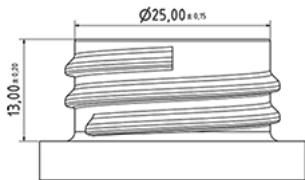

Verschluss 28/400 weiss mit Dichtung

Allgemeine Informationen

Bestellnummer : J025-I069V21J1035002

Gewicht : 2.000 gr

Hals : G035 (Tiefe Ring Hals 28/400 runde Schraubgewinde)

Bestandteile

1 - Bouchon 28/400 blanc non jointe

Material : MAT.HOSTALEN GD4755

Farbe : C669 (Blanc)

2 - Joint D 26 mm

Material : JOINT ORDINAIRE EPE

Farbe : C000 (Nat.)

Standard Verpackung : V21

5000 Stück pro Karton / 150000 Stück pro Palette

- Lose Stücke in den Kisten

- 30 Kisten C3

- 1 Palette 100 X 120

X : 38,6 cm - Y : 58,6 cm - Z : 30,7 cm

Media