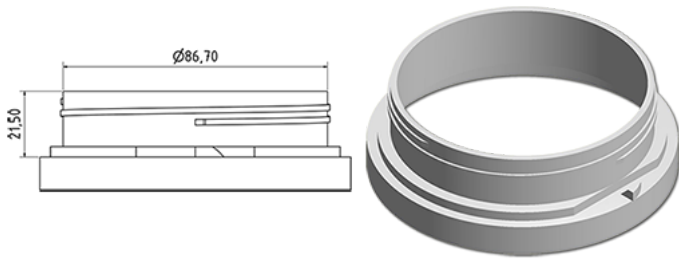

Deksel CSE100 geel

Algemene informatie

Bestelnummer : I70629111V2100121024

Gewicht : 24.000 gr

Onderdelen

1 - Couvercle CSE100 jaune

Materiaal : MAT.PPH HP648T BASELL MOPLENE

Kleur : C111 (Jaune 30/39251A)

Neck : G121 (Kinderveilige dop cse 100 (1 stuk))

Standaard verpakking : V21

300 stuks per doos / 9000 stuks per pallet

- stuks los in de dozen
- 30 Dozen C3
- 1 palet 100 X 120

X : 38,6 cm - Y : 58,6 cm - Z : 30,7 cm