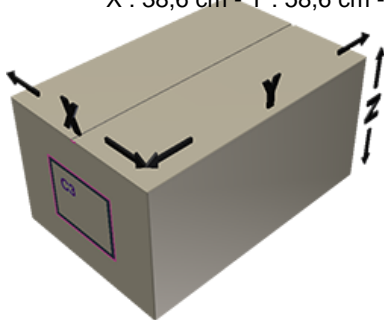

Cap CSE100 yellow

General Information

Ordering numbers : I70629111V2100121024

Weight : 24.000 gr

Components

1 - Couvercle CSE100 jaune

Material : MAT.PPH HP648T BASELL MOPLENE

Color : C111 (Jaune 30/39251A)

Neck : G121 (Child safe cap cse 100 (1 pc))

Standard packaging : V21

300 pieces per carton / 9000 pieces per pallet

- pieces loose in the boxes

- 30 Boxes C3

- 1 pallet 100 X 120

X : 38,6 cm - Y : 58,6 cm - Z : 30,7 cm