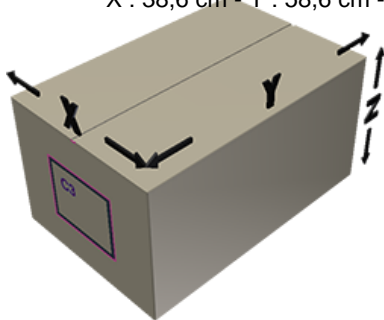

Cap CSE100 yellow

General Information

Ordering numbers : I70629111V2100121024

Weight : 24.000 gr

Components

1 - Couvercle CSE100 jaune

Material : MAT.PPH HP648T BASELL MOPLENE

Color : C111 (Jaune 30/39251A)

Neck : G121 (Child safe cap cse 100 (1 pc))

Standard packaging : V21

300 pieces per carton / 9000 pieces per pallet

- pieces loose in the boxes
- 30 Boxes C3
- 1 pallet 100 X 120

X : 38,6 cm - Y : 58,6 cm - Z : 30,7 cm