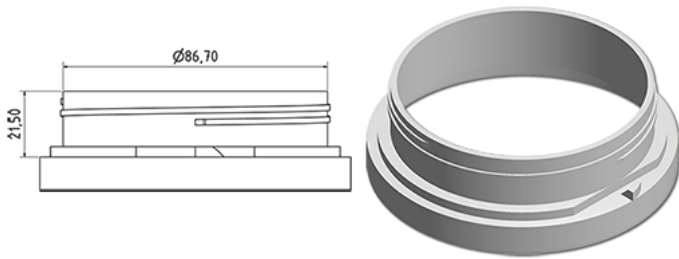

Cap CSE100 yellow

General Information

Ordering numbers : I70629111V2100121024

Weight : 24.000 gr

Components

1 - Couvercle CSE100 jaune

Material : MAT.PPH HP648T BASELL MOPLENE

Color : C111 (Jaune 30/39251A)

Neck : G121 (Child safe cap cse 100 (1 pc))

Standard packaging : V21

300 pieces per carton / 9000 pieces per pallet

- pieces loose in the boxes
- 30 Boxes C3
- 1 pallet 100 X 120

X : 38,6 cm - Y : 58,6 cm - Z : 30,7 cm