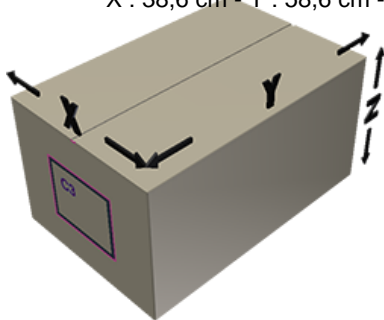

Deckel CSE100 gelb

Allgemeine Informationen

Bestellnummer : I70629111V2100121024

Gewicht : 24.000 gr

Hals : G121 (Kindersicherer Verschluss cse 100 (1 St.))

Bestandteile

1 - Couvercle CSE100 jaune

Material : MAT.PPH HP648T BASELL MOPLENE

Farbe : C111 (Jaune 30/39251A)

Standard Verpackung : V21

300 Stück pro Karton / 9000 Stück pro Palette

- Lose Stücke in den Kisten
- 30 Kisten C3
- 1 Palette 100 X 120

X : 38,6 cm - Y : 58,6 cm - Z : 30,7 cm