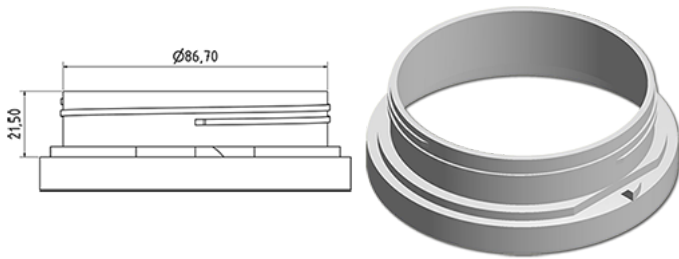

Deckel CSE100 gelb

**Allgemeine Informationen**

Bestellnummer : I70629111V2100121024

Gewicht : 24.000 gr

Hals : G121 (Kindersicherer Verschluss cse 100 (1 St.))

**Bestandteile**

1 - Couvercle CSE100 jaune

Material : MAT.PPH HP648T BASELL MOPLENE

Farbe : C111 (Jaune 30/39251A)

**Standard Verpackung : V21**

300 Stück pro Karton / 9000 Stück pro Palette

- Lose Stücke in den Kisten
- 30 Kisten C3
- 1 Palette 100 X 120

X : 38,6 cm - Y : 58,6 cm - Z : 30,7 cm