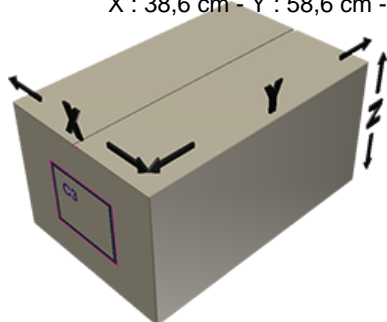

Deckel CSE100 gelb

Allgemeine Informationen

Bestellnummer : I70629111V2100121024

Gewicht : 24.000 gr

Hals : G121 (Kindersicherer Verschluss cse 100 (1 St.))

Bestandteile

1 - Couvercle CSE100 jaune

Material : MAT.PPH HP648T BASELL MOPLENE

Farbe : C111 (Jaune 30/39251A)

Standard Verpackung : V21

300 Stück pro Karton / 9000 Stück pro Palette

- Lose Stücke in den Kisten
- 30 Kisten C3
- 1 Palette 100 X 120

X : 38,6 cm - Y : 58,6 cm - Z : 30,7 cm