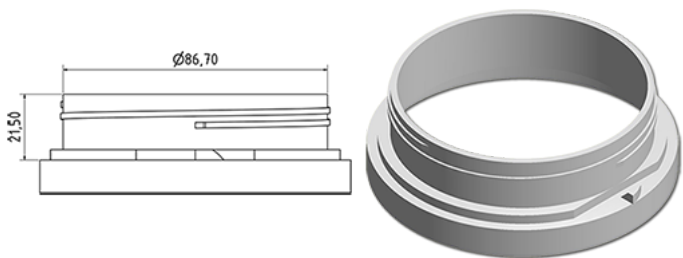

Deckel CSE100 gelb

Allgemeine Informationen

Bestellnummer : I70629111V2100121024

Gewicht : 24.000 gr

Hals : G121 (Kindersicherer Verschluss cse 100 (1 St.))

Bestandteile

1 - Couvercle CSE100 jaune

Material : MAT.PPH HP648T BASELL MOPLENE

Farbe : C111 (Jaune 30/39251A)

Standard Verpackung : V21

300 Stück pro Karton / 9000 Stück pro Palette

- Lose Stücke in den Kisten
- 30 Kisten C3
- 1 Palette 100 X 120

X : 38,6 cm - Y : 58,6 cm - Z : 30,7 cm