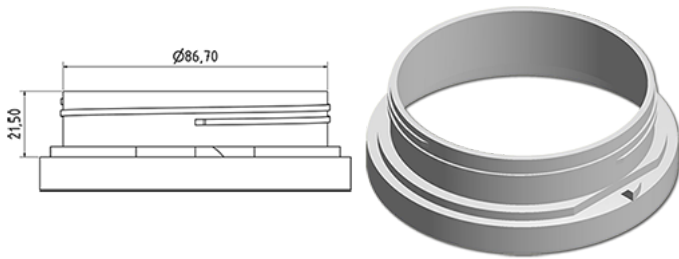

Deckel CSE100 gelb

Allgemeine Informationen

Bestellnummer : I70629111V2100121024

Gewicht : 24.000 gr

Hals : G121 (Kindersicherer Verschluss cse 100 (1 St.))

Bestandteile

1 - Couvercle CSE100 jaune

Material : MAT.PPH HP648T BASELL MOPLENE

Farbe : C111 (Jaune 30/39251A)

Standard Verpackung : V21

300 Stück pro Karton / 9000 Stück pro Palette

- Lose Stücke in den Kisten
- 30 Kisten C3
- 1 Palette 100 X 120

X : 38,6 cm - Y : 58,6 cm - Z : 30,7 cm