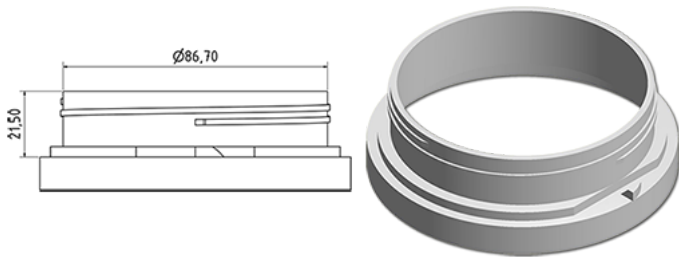

Deksel CSE100 wit

**Algemene informatie**

Bestelnummer : I70629069V2100121024

Gewicht : 24.000 gr

**Onderdelen**

1 - Couvercle CSE100 blanc

Materiaal : MAT.PPH HP648T BASELL MOPLENE

Kleur : C069 (Blanc)

**Neck : G121 (Kinderveilige dop cse 100 (1 stuk))**

**Standaard verpakking : V21**

300 stuks per doos / 9000 stuks per pallet

- stuks los in de dozen
- 30 Dozen C3
- 1 palet 100 X 120

X : 38,6 cm - Y : 58,6 cm - Z : 30,7 cm