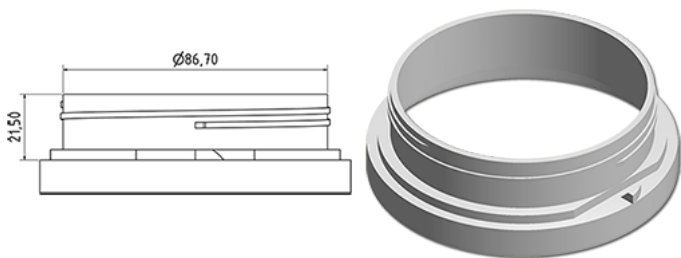

Deksel CSE100 wit

**Algemene informatie**

Bestelnummer : I70629069V2100121024

Gewicht : 24.000 gr

**Onderdelen**

1 - Couvercle CSE100 blanc

Materiaal : MAT.PPH HP648T BASELL MOPLENE

Kleur : C069 (Blanc)

**Neck : G121 (Kinderveilige dop cse 100 (1 stuk))**

**Standaard verpakking : V21**

300 stuks per doos / 9000 stuks per pallet

- stuks los in de dozen
- 30 Dozen C3
- 1 palet 100 X 120

X : 38,6 cm - Y : 58,6 cm - Z : 30,7 cm