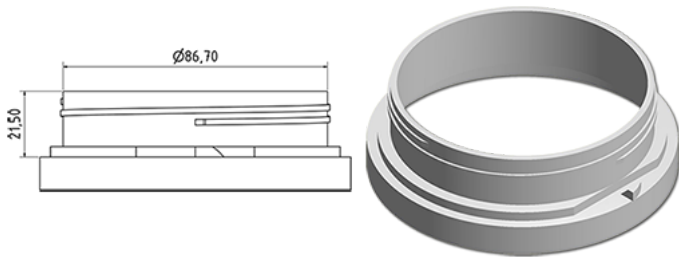

Deksel CSE100 wit

Algemene informatie

Bestelnummer : I70629069V2100121024

Gewicht : 24.000 gr

Onderdelen

1 - Couvercle CSE100 blanc

Materiaal : MAT.PPH HP648T BASELL MOPLÉNE

Kleur : C069 (Blanc)

Neck : G121 (Kinderveilige dop cse 100 (1 stuk))

Standaard verpakking : V21

300 stuks per doos / 9000 stuks per pallet

- stuks los in de dozen
- 30 Dozen C3
- 1 palet 100 X 120

X : 38,6 cm - Y : 58,6 cm - Z : 30,7 cm