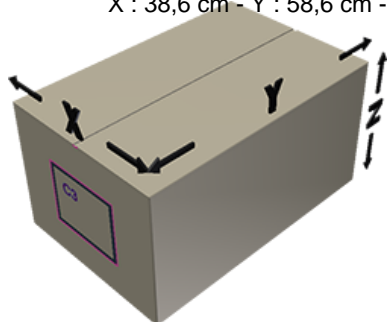

Deksel CSE100 wit

**Algemene informatie**

Bestelnummer : I70629069V2100121024

Gewicht : 24.000 gr

**Onderdelen**

1 - Couvercle CSE100 blanc

Materiaal : MAT.PPH HP648T BASELL MOPLENE

Kleur : C069 (Blanc)

**Neck : G121 (Kinderveilige dop cse 100 (1 stuk))**

**Standaard verpakking : V21**

300 stuks per doos / 9000 stuks per pallet

- stuks los in de dozen
- 30 Dozen C3
- 1 palet 100 X 120

X : 38,6 cm - Y : 58,6 cm - Z : 30,7 cm