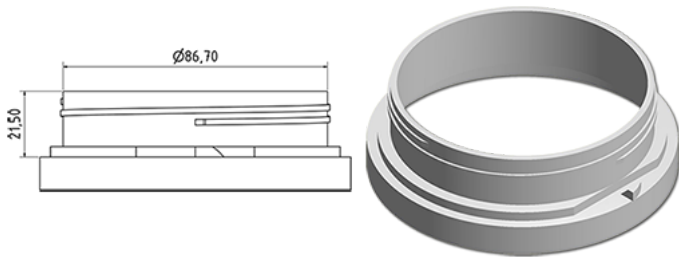

Deksel CSE100 wit

Algemene informatie

Bestelnummer : I70629069V2100121024

Gewicht : 24.000 gr

Onderdelen

1 - Couvercle CSE100 blanc

Materiaal : MAT.PPH HP648T BASELL MOPLENE

Kleur : C069 (Blanc)

Neck : G121 (Kinderveilige dop cse 100 (1 stuk))

Standaard verpakking : V21

300 stuks per doos / 9000 stuks per pallet

- stuks los in de dozen
- 30 Dozen C3
- 1 palet 100 X 120

X : 38,6 cm - Y : 58,6 cm - Z : 30,7 cm