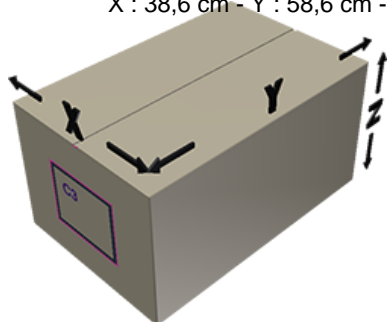

Deksel CSE100 blauw

Algemene informatie

Bestelnummer : I70629026V2100121024

Gewicht : 24.000 gr

Onderdelen

1 - Couvercle CSE100 bleu

Materiaal : MAT.PPH HP648T BASELL MOPLENE

Kleur : C026 (Bleu 50/11659)

Neck : G121 (Kinderveilige dop cse 100 (1 stuk))

Standaard verpakking : V21

300 stuks per doos / 9000 stuks per pallet

- stuks los in de dozen
- 30 Dozen C3
- 1 palet 100 X 120

X : 38,6 cm - Y : 58,6 cm - Z : 30,7 cm