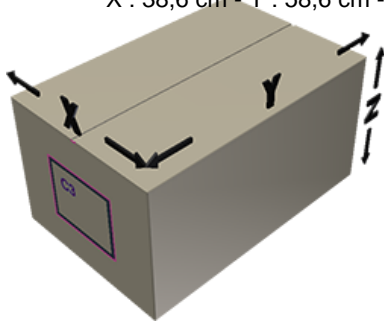

Deksel CSE100 blauw

Algemene informatie

Bestelnummer : I70629026V2100121024

Gewicht : 24.000 gr

Onderdelen

1 - Couvercle CSE100 bleu

Materiaal : MAT.PPH HP648T BASELL MOPLENE

Kleur : C026 (Bleu 50/11659)

Neck : G121 (Kinderveilige dop cse 100 (1 stuk))

Standaard verpakking : V21

300 stuks per doos / 9000 stuks per pallet

- stuks los in de dozen
- 30 Dozen C3
- 1 palet 100 X 120

X : 38,6 cm - Y : 58,6 cm - Z : 30,7 cm