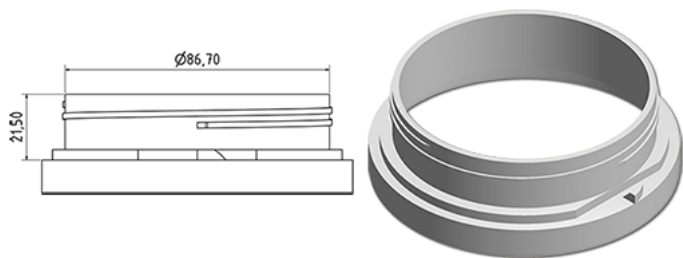

Deksel CSE100 blauw

Algemene informatie

Bestelnummer : I70629026V2100121024

Gewicht : 24.000 gr

Onderdelen

1 - Couvercle CSE100 bleu

Materiaal : MAT.PPH HP648T BASELL MOPLENE

Kleur : C026 (Bleu 50/11659)

Neck : G121 (Kinderveilige dop cse 100 (1 stuk))

Standaard verpakking : V21

300 stuks per doos / 9000 stuks per pallet

- stuks los in de dozen
- 30 Dozen C3
- 1 palet 100 X 120

X : 38,6 cm - Y : 58,6 cm - Z : 30,7 cm