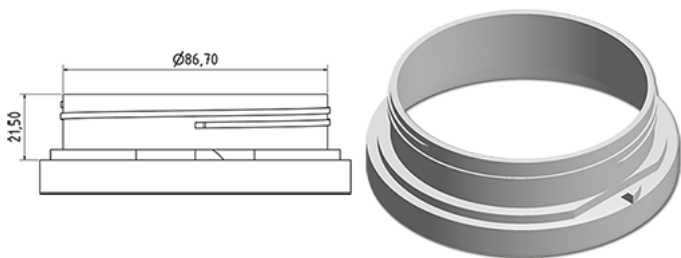

Couvercle CSE100 bleu

Données générales

Référence pour commande : I70629026V2100121024

Poids : 24.000 gr

Goulot : G121 (Bouchon securite enfant cse 100 (1 piece))

Composants

1 - Couvercle CSE100 bleu

Matière : MAT.PPH HP648T BASELL MOPLENE

Couleur : C026 (Bleu 50/11659)

Emballage standard : V21

300 pc par carton / 9000 pc par palette

- Pieces en vrac dans les cartons

- 30 cartons C3

- 1 palette 100 x 120

X : 38,6 cm - Y : 58,6 cm - Z : 30,7 cm