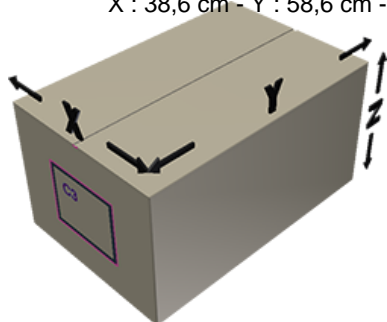

Couvercle CSE100 bleu

Données générales

Référence pour commande : I70629026V2100121024

Poids : 24.000 gr

Goulot : G121 (Bouchon securite enfant cse 100 (1 piece))

Composants

1 - Couvercle CSE100 bleu

Matière : MAT.PPH HP648T BASELL MOPLENE

Couleur : C026 (Bleu 50/11659)

Emballage standard : V21

300 pc par carton / 9000 pc par palette

- Pieces en vrac dans les cartons

- 30 cartons C3

- 1 palette 100 x 120

X : 38,6 cm - Y : 58,6 cm - Z : 30,7 cm