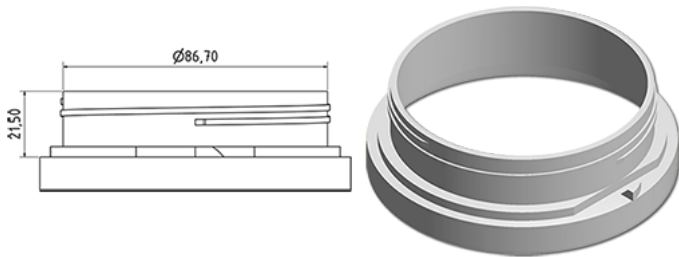

Deckel CSE100 blau

Allgemeine Informationen

Bestellnummer : I70629026V2100121024

Gewicht : 24.000 gr

Hals : G121 (Kindersicherer Verschluss cse 100 (1 St.))

Bestandteile

1 - Couvercle CSE100 bleu

Material : MAT.PPH HP648T BASELL MOPLENE

Farbe : C026 (Bleu 50/11659)

Standard Verpackung : V21

300 Stück pro Karton / 9000 Stück pro Palette

- Lose Stücke in den Kisten
- 30 Kisten C3
- 1 Palette 100 X 120

X : 38,6 cm - Y : 58,6 cm - Z : 30,7 cm