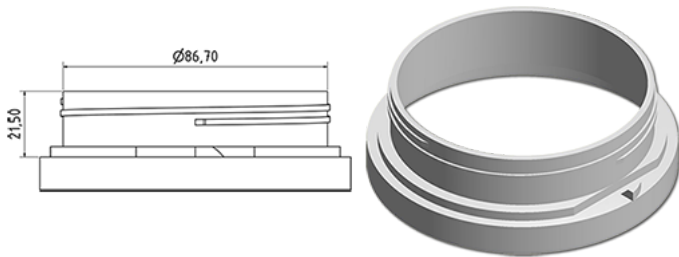

Deckel CSE100 blau

**Allgemeine Informationen**

Bestellnummer : I70629026V2100121024

Gewicht : 24.000 gr

Hals : G121 (Kindersicherer Verschluss cse 100 (1 St.))

**Bestandteile**

1 - Couvercle CSE100 bleu

Material : MAT.PPH HP648T BASELL MOPLENE

Farbe : C026 (Bleu 50/11659)

**Standard Verpackung : V21**

300 Stück pro Karton / 9000 Stück pro Palette

- Lose Stücke in den Kisten
- 30 Kisten C3
- 1 Palette 100 X 120

X : 38,6 cm - Y : 58,6 cm - Z : 30,7 cm