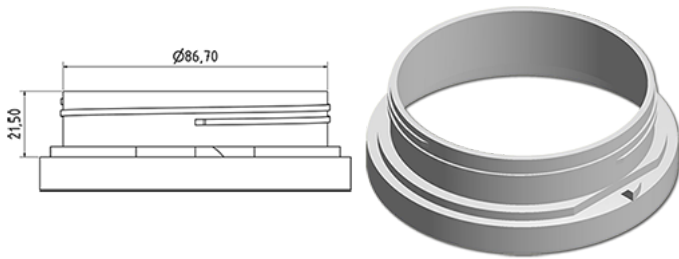

Deckel CSE100 blau

Allgemeine Informationen

Bestellnummer : I70629026V2100121024

Gewicht : 24.000 gr

Hals : G121 (Kindersicherer Verschluss cse 100 (1 St.))

Bestandteile

1 - Couvercle CSE100 bleu

Material : MAT.PPH HP648T BASELL MOPLENE

Farbe : C026 (Bleu 50/11659)

Standard Verpackung : V21

300 Stück pro Karton / 9000 Stück pro Palette

- Lose Stücke in den Kisten
- 30 Kisten C3
- 1 Palette 100 X 120

X : 38,6 cm - Y : 58,6 cm - Z : 30,7 cm