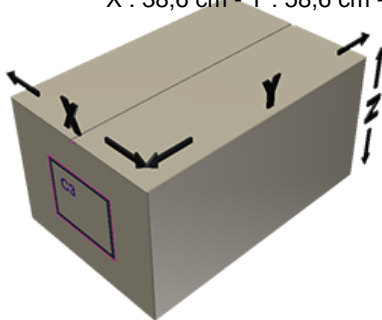

Deckel CSE100 blau

**Allgemeine Informationen**

Bestellnummer : I70629026V2100121024

Gewicht : 24.000 gr

Hals : G121 (Kindersicherer Verschluss cse 100 (1 St.))

**Bestandteile**

1 - Couvercle CSE100 bleu

Material : MAT.PPH HP648T BASELL MOPLENE

Farbe : C026 (Bleu 50/11659)

**Standard Verpackung : V21**

300 Stück pro Karton / 9000 Stück pro Palette

- Lose Stücke in den Kisten
- 30 Kisten C3
- 1 Palette 100 X 120

X : 38,6 cm - Y : 58,6 cm - Z : 30,7 cm