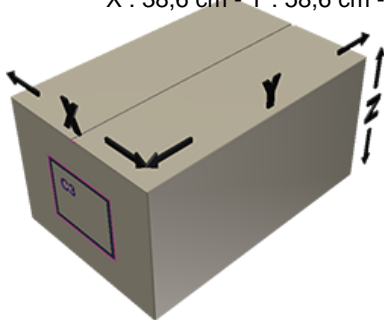

Deckel CSE100 blau

Allgemeine Informationen

Bestellnummer : I70629026V2100121024

Gewicht : 24.000 gr

Hals : G121 (Kindersicherer Verschluss cse 100 (1 St.))

Bestandteile

1 - Couvercle CSE100 bleu

Material : MAT.PPH HP648T BASELL MOPLENE

Farbe : C026 (Bleu 50/11659)

Standard Verpackung : V21

300 Stück pro Karton / 9000 Stück pro Palette

- Lose Stücke in den Kisten
- 30 Kisten C3
- 1 Palette 100 X 120

X : 38,6 cm - Y : 58,6 cm - Z : 30,7 cm