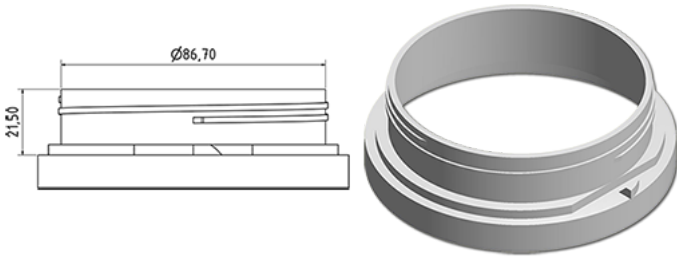

Deksel CSE100 rood

Algemene informatie

Bestelnummer : I70629017V2100121024

Gewicht : 24.000 gr

Onderdelen

1 - Couvercle CSE100 rouge

Materiaal : MAT.PPH HP648T BASELL MOPLENE

Kleur : C017 (Rouge)

Neck : G121 (Kinderveilige dop cse 100 (1 stuk))

Standaard verpakking : V21

300 stuks per doos / 9000 stuks per pallet

- stuks los in de dozen
- 30 Dozen C3
- 1 palet 100 X 120

X : 38,6 cm - Y : 58,6 cm - Z : 30,7 cm