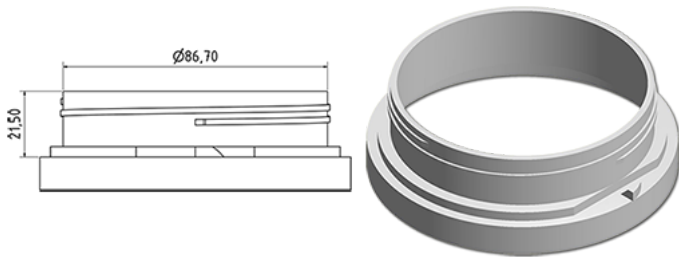

Deksel CSE100 rood

Algemene informatie

Bestelnummer : I70629017V2100121024

Gewicht : 24.000 gr

Onderdelen

1 - Couvercle CSE100 rouge

Materiaal : MAT.PPH HP648T BASELL MOPLENE

Kleur : C017 (Rouge)

Neck : G121 (Kinderveilige dop cse 100 (1 stuk))

Standaard verpakking : V21

300 stuks per doos / 9000 stuks per pallet

- stuks los in de dozen
- 30 Dozen C3
- 1 palet 100 X 120

X : 38,6 cm - Y : 58,6 cm - Z : 30,7 cm