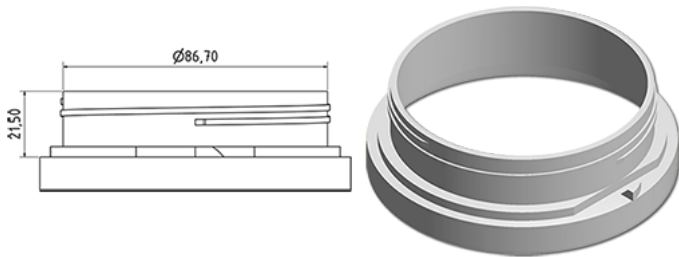

Deckel CSE100 rot

Allgemeine Informationen

Bestellnummer : I70629017V2100121024

Gewicht : 24.000 gr

Hals : G121 (Kindersicherer Verschluss cse 100 (1 St.))

Bestandteile

1 - Couverture CSE100 rouge

Material : MAT.PPH HP648T BASELL MOPLENE

Farbe : C017 (Rouge)

Standard Verpackung : V21

300 Stück pro Karton / 9000 Stück pro Palette

- Lose Stücke in den Kisten
- 30 Kisten C3
- 1 Palette 100 X 120

X : 38,6 cm - Y : 58,6 cm - Z : 30,7 cm

Media