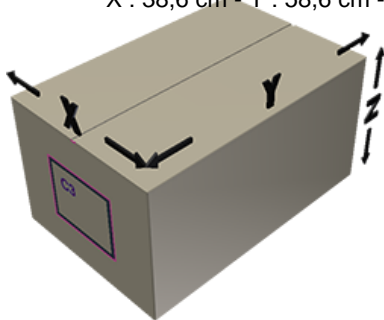

Deckel CSE100 rot

Allgemeine Informationen

Bestellnummer : I70629017V2100121024

Gewicht : 24.000 gr

Hals : G121 (Kindersicherer Verschluss cse 100 (1 St.))

Bestandteile

1 - Couverture CSE100 rouge

Material : MAT.PPH HP648T BASELL MOPLENE

Farbe : C017 (Rouge)

Standard Verpackung : V21

300 Stück pro Karton / 9000 Stück pro Palette

- Lose Stücke in den Kisten
- 30 Kisten C3
- 1 Palette 100 X 120

X : 38,6 cm - Y : 58,6 cm - Z : 30,7 cm

Media