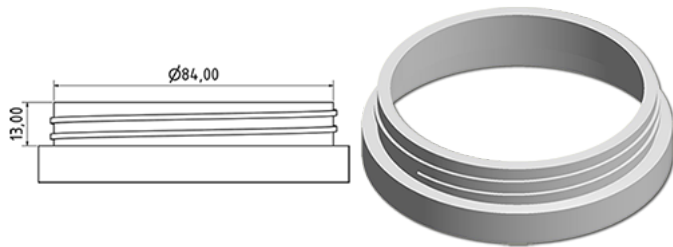

C87 deksel wit zonder dichting

Algemene informatie

Bestelnummer : I47729069V2100019012

Gewicht : 12.000 gr

Onderdelen

1 - Couvercle C87 blanc non jointe

Materiaal : MAT.PPH HP648T BASELL MOPLENE

Kleur : C069 (Blanc)

Neck : G019 (Schroefdeksel C87)

Standaard verpakking : V21

450 stuks per doos / 13500 stuks per pallet

- stuks los in de dozen
- 30 Dozen C3
- 1 palet 100 X 120

X : 38,6 cm - Y : 58,6 cm - Z : 30,7 cm

Media