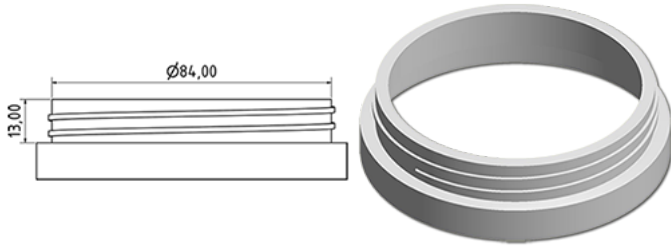

C87 deksel wit zonder dichting

Algemene informatie

Bestelnummer : I47729069V2100019012

Gewicht : 12.000 gr

Onderdelen

1 - Couvercle C87 blanc non jointe

Materiaal : MAT.PPH HP648T BASELL MOPLENE

Kleur : C069 (Blanc)

Neck : G019 (Schroefdeksel C87)

Standaard verpakking : V21

450 stuks per doos / 13500 stuks per pallet

- stuks los in de dozen
- 30 Dozen C3
- 1 palet 100 X 120

X : 38,6 cm - Y : 58,6 cm - Z : 30,7 cm

Media