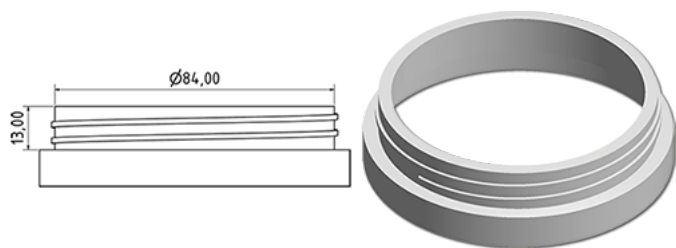

Couvercle C87 blanc non jointe

**Données générales**

Référence pour commande : I47729069V2100019012

Poids : 12.000 gr

**Goulot : G019 (Couvercle a visser c87)**

**Composants**

1 - Couvercle C87 blanc non jointe

Matière : MAT.PPH HP648T BASELL MOPLENE

Couleur : C069 (Blanc)

**Emballage standard : V21**

450 pc par carton / 13500 pc par palette

- Pieces en vrac dans les cartons

- 30 cartons C3

- 1 palette 100 x 120

X : 38,6 cm - Y : 58,6 cm - Z : 30,7 cm