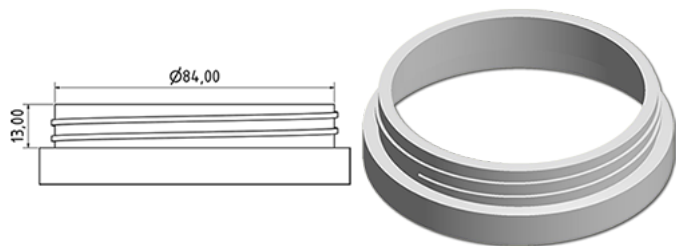

Couvercle C87 blanc non jointe

Données générales

Référence pour commande : I47729069V2100019012

Poids : 12.000 gr

Goulot : G019 (Couvercle a visser c87)

Composants

1 - Couvercle C87 blanc non jointe

Matière : MAT.PPH HP648T BASELL MOPLENE

Couleur : C069 (Blanc)

Emballage standard : V21

450 pc par carton / 13500 pc par palette

- Pieces en vrac dans les cartons

- 30 cartons C3

- 1 palette 100 x 120

X : 38,6 cm - Y : 58,6 cm - Z : 30,7 cm

Media