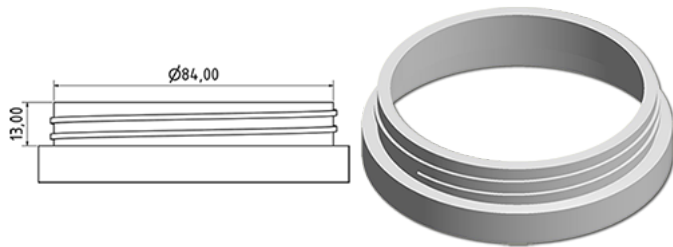

C87 Deckel weiss ohne Dichtung

**Allgemeine Informationen**

Bestellnummer : I47729069V2100019012

Gewicht : 12.000 gr

**Bestandteile**

1 - Couvercle C87 blanc non jointe

Material : MAT.PPH HP648T BASELL MOPLENE

Farbe : C069 (Blanc)

**Hals : G019 (Schraubdeckel C87)**

**Standard Verpackung : V21**

450 Stück pro Karton / 13500 Stück pro Palette

- Lose Stücke in den Kisten
- 30 Kisten C3
- 1 Palette 100 X 120

X : 38,6 cm - Y : 58,6 cm - Z : 30,7 cm