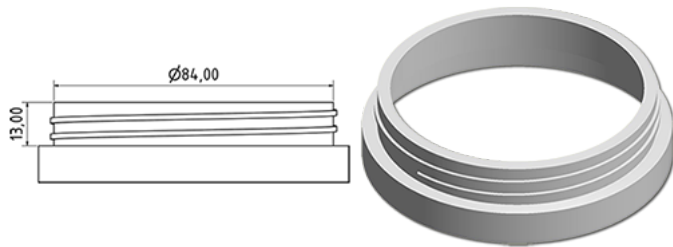

C87 Deckel weiss ohne Dichtung

Allgemeine Informationen

Bestellnummer : I47729069V2100019012

Gewicht : 12.000 gr

Bestandteile

1 - Couvercle C87 blanc non jointe

Material : MAT.PPH HP648T BASELL MOPLENE

Farbe : C069 (Blanc)

Hals : G019 (Schraubdeckel C87)

Standard Verpackung : V21

450 Stück pro Karton / 13500 Stück pro Palette

- Lose Stücke in den Kisten
- 30 Kisten C3
- 1 Palette 100 X 120

X : 38,6 cm - Y : 58,6 cm - Z : 30,7 cm