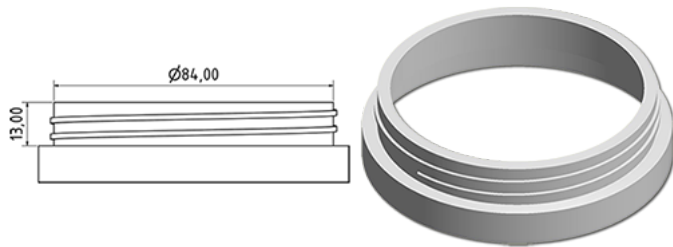

C87 deksel rood zonder dichting

Algemene informatie

Bestelnummer : I47729017V2100019012

Gewicht : 12.000 gr

Onderdelen

1 - Couvercle C87 rouge non jointe

Materiaal : MAT.PPH HP648T BASELL MOPLENE

Kleur : C017 (Rouge)

Neck : G019 (Schroefdeksel C87)

Standaard verpakking : V21

450 stuks per doos / 13500 stuks per pallet

- stuks los in de dozen
- 30 Dozen C3
- 1 palet 100 X 120

X : 38,6 cm - Y : 58,6 cm - Z : 30,7 cm

Media