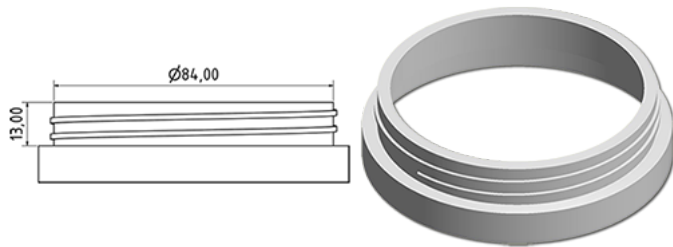

C87 deksel rood zonder dichting

**Algemene informatie**

Bestelnummer : I47729017V2100019012

Gewicht : 12.000 gr

**Onderdelen**

1 - Couvercle C87 rouge non jointe

Materiaal : MAT.PPH HP648T BASELL MOPLENE

Kleur : C017 (Rouge)

**Neck : G019 (Schroefdeksel C87)**

**Standaard verpakking : V21**

450 stuks per doos / 13500 stuks per pallet

- stuks los in de dozen
- 30 Dozen C3
- 1 palet 100 X 120

X : 38,6 cm - Y : 58,6 cm - Z : 30,7 cm