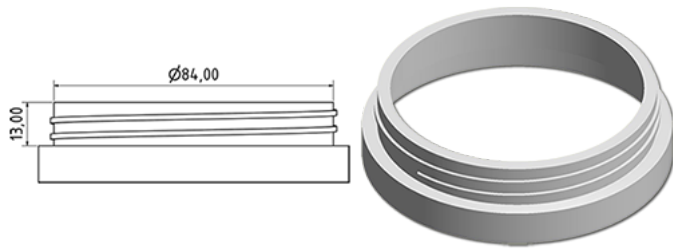

C87 cap red without seal

General Information

Ordering numbers : I47729017V2100019012

Weight : 12.000 gr

Components

1 - Couvercle C87 rouge non jointe

Material : MAT.PPH HP648T BASELL MOPLENE

Color : C017 (Rouge)

Neck : G019 (Screwing cap C87)

Standard packaging : V21

450 pieces per carton / 13500 pieces per pallet

- pieces loose in the boxes

- 30 Boxes C3

- 1 pallet 100 X 120

X : 38,6 cm - Y : 58,6 cm - Z : 30,7 cm