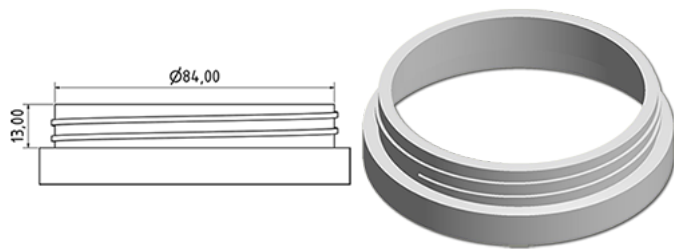

C87 cap red without seal

General Information

Ordering numbers : I47729017V2100019012

Weight : 12.000 gr

Components

1 - Couvercle C87 rouge non jointe

Material : MAT.PPH HP648T BASELL MOPLENE

Color : C017 (Rouge)

Neck : G019 (Screwing cap C87)

Standard packaging : V21

450 pieces per carton / 13500 pieces per pallet

- pieces loose in the boxes

- 30 Boxes C3

- 1 pallet 100 X 120

X : 38,6 cm - Y : 58,6 cm - Z : 30,7 cm