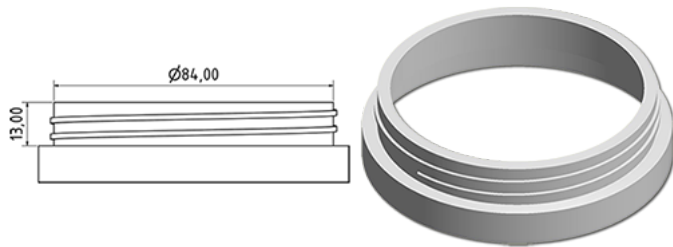

C87 cap red without seal

General Information

Ordering numbers : I47729017V2100019012

Weight : 12.000 gr

Components

1 - Couvercle C87 rouge non jointe

Material : MAT.PPH HP648T BASELL MOPLENE

Color : C017 (Rouge)

Neck : G019 (Screwing cap C87)

Standard packaging : V21

450 pieces per carton / 13500 pieces per pallet

- pieces loose in the boxes

- 30 Boxes C3

- 1 pallet 100 X 120

X : 38,6 cm - Y : 58,6 cm - Z : 30,7 cm