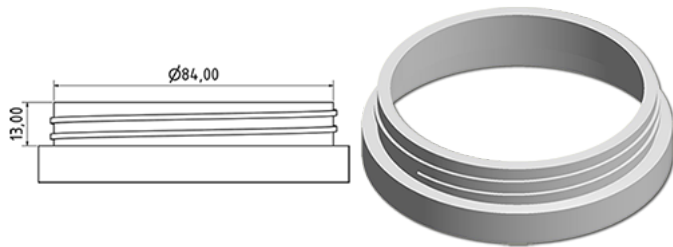

C87 Deckel rot ohne Dichtung

**Allgemeine Informationen**

Bestellnummer : I47729017V2100019012

Gewicht : 12.000 gr

**Bestandteile**

1 - Couvercle C87 rouge non jointe

Material : MAT.PPH HP648T BASELL MOPLENE

Farbe : C017 (Rouge)

**Hals : G019 (Schraubdeckel C87)**

**Standard Verpackung : V21**

450 Stück pro Karton / 13500 Stück pro Palette

- Lose Stücke in den Kisten
- 30 Kisten C3
- 1 Palette 100 X 120

X : 38,6 cm - Y : 58,6 cm - Z : 30,7 cm