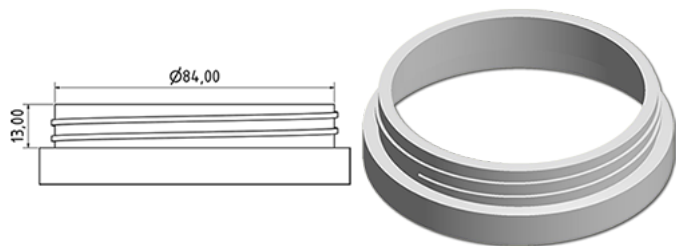

Couvercle C87 noir non jointe

Données générales

Référence pour commande : I47729004V2100019012

Poids : 12.000 gr

Goulot : G019 (Couvercle a visser c87)

Emballage standard : V21

450 pc par carton / 13500 pc par palette

- Pièces en vrac dans les cartons
- 30 cartons C3
- 1 palette 100 x 120

X : 38,6 cm - Y : 58,6 cm - Z : 30,7 cm

Media

Composants

1 - Couvercle C87 noir non jointe

Matière : MAT.PPH HP648T BASELL M

Couleur : C004 (Noir)