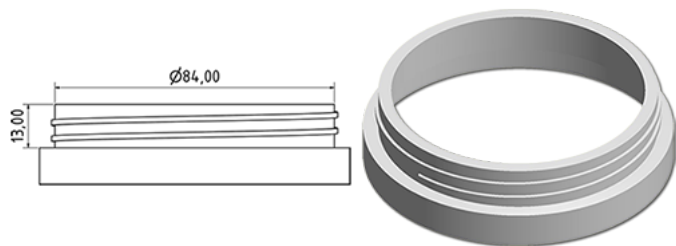

Couvercle C87 noir non jointe

**Données générales**

Référence pour commande : I47729004V2100019012

Poids : 12.000 gr

**Goulot : G019 (Couvercle a visser c87)**

**Emballage standard : V21**

450 pc par carton / 13500 pc par palette

- Pieces en vrac dans les cartons
- 30 cartons C3
- 1 palette 100 x 120

X : 38,6 cm - Y : 58,6 cm - Z : 30,7 cm

**Media**

**Composants**

1 - Couvercle C87 noir non jointe

Matière : MAT.PPH HP648T BASELL M

Couleur : C004 (Noir)