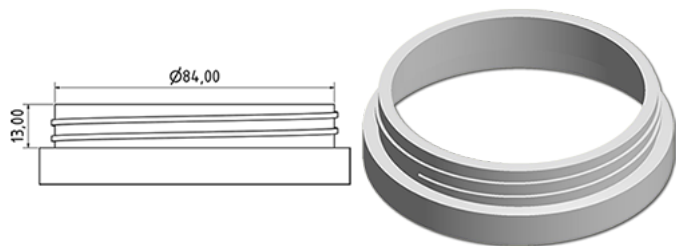

Couvercle C87 noir non jointe

Données générales

Référence pour commande : I47729004V2100019012

Poids : 12.000 gr

Goulot : G019 (Couvercle a visser c87)

Emballage standard : V21

450 pc par carton / 13500 pc par palette

- Pieces en vrac dans les cartons
- 30 cartons C3
- 1 palette 100 x 120

X : 38,6 cm - Y : 58,6 cm - Z : 30,7 cm

Media

Composants

1 - Couvercle C87 noir non jointe

Matière : MAT.PPH HP648T BASELL M

Couleur : C004 (Noir)