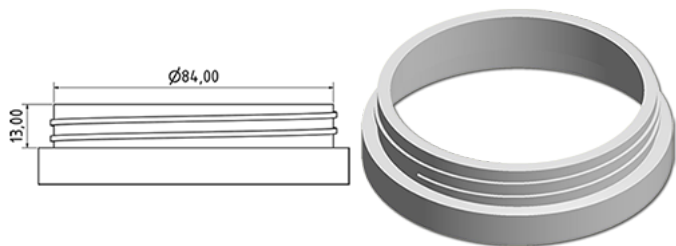

C87 cap black without seal

General Information

Ordering numbers : I47729004V2100019012

Weight : 12.000 gr

Components

1 - Couvercle C87 noir non jointe

Material : MAT.PPH HP648T BASELL

Color : C004 (Noir)

Neck : G019 (Screwing cap C87)

Standard packaging : V21

450 pieces per carton / 13500 pieces per pallet

- pieces loose in the boxes

- 30 Boxes C3

- 1 pallet 100 X 120

X : 38,6 cm - Y : 58,6 cm - Z : 30,7 cm