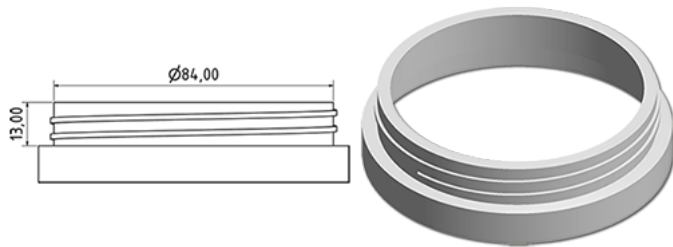

C87 cap black without seal

General Information

Ordering numbers : I47729004V2100019012

Weight : 12.000 gr

Components

1 - Couvercle C87 noir non jointe

Material : MAT.PPH HP648T BASELL

Color : C004 (Noir)

Neck : G019 (Screwing cap C87)

Standard packaging : V21

450 pieces per carton / 13500 pieces per pallet

- pieces loose in the boxes

- 30 Boxes C3

- 1 pallet 100 X 120

X : 38,6 cm - Y : 58,6 cm - Z : 30,7 cm