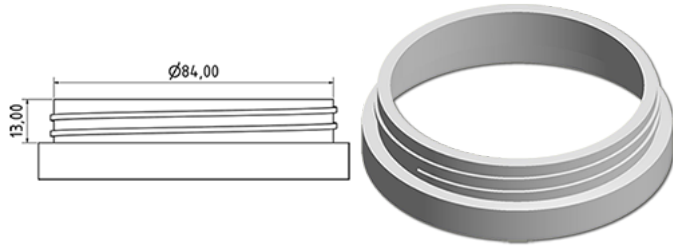

C87 Deckel schwarz ohne Dichtung

Allgemeine Informationen

Bestellnummer : I47729004V2100019012
Gewicht : 12.000 gr

Bestandteile

1 - Couvercle C87 noir non jointe
Material : MAT.PPH HP648T BASELL
Farbe : C004 (Noir)

Hals : G019 (Schraubdeckel C87)

Standard Verpackung : V21

450 Stück pro Karton / 13500 Stück pro Palette
- Lose Stücke in den Kisten
- 30 Kisten C3
- 1 Palette 100 X 120
X : 38,6 cm - Y : 58,6 cm - Z : 30,7 cm