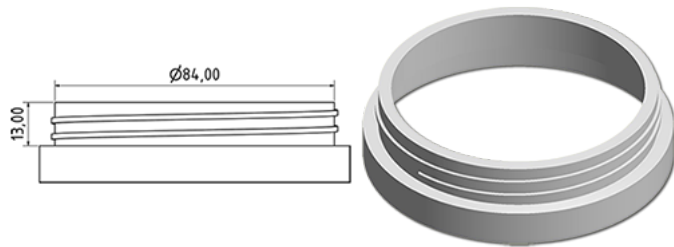

C87 Deckel schwarz ohne Dichtung

Allgemeine Informationen

Bestellnummer : I47729004V2100019012

Gewicht : 12.000 gr

Bestandteile

1 - Couvercle C87 noir non jointe

Material : MAT.PPH HP648T BASELL

Farbe : C004 (Noir)

Hals : G019 (Schraubdeckel C87)

Standard Verpackung : V21

450 Stück pro Karton / 13500 Stück pro Palette

- Lose Stücke in den Kisten
- 30 Kisten C3
- 1 Palette 100 X 120

X : 38,6 cm - Y : 58,6 cm - Z : 30,7 cm