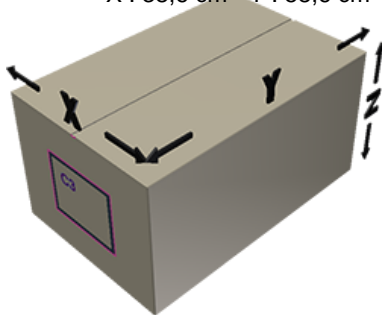

Neck : G017 (Schroefdeksel c55)

Standaard verpakking : V21

1000 stuks per doos / 30000 stuks per pallet

- stuks los in de dozen
- 30 Dozen C3
- 1 palet 100 X 120

X : 38,6 cm - Y : 58,6 cm - Z : 30,7 cm

Media