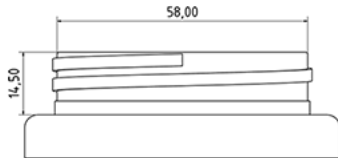

C55 deksel wit zonder dichting

**Algemene informatie**

**Bestelnummer : I47465069V2100017008**

Gewicht : 8.000 gr

**Onderdelen**

1 - Couvercle C55 blanc non jointe

*Materiaal : MAT.HMA018 MOBIL*

*Kleur : C069 (Blanc)*

**Neck : G017 (Schroefdeksel c55)**

**Standaard verpakking : V21**

1000 stuks per doos / 30000 stuks per pallet

- stuks los in de dozen
- 30 Dozen C3
- 1 palet 100 X 120

X : 38,6 cm - Y : 58,6 cm - Z : 30,7 cm