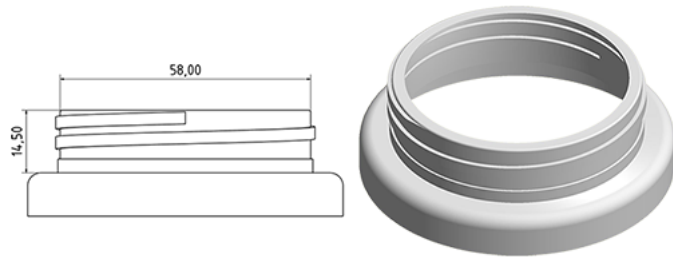

C55 deksel wit zonder dichting

Algemene informatie

Bestelnummer : I47465069V2100017008

Gewicht : 8.000 gr

Onderdelen

1 - Couvercle C55 blanc non jointe

Materiaal : MAT.HMA018 MOBIL

Kleur : C069 (Blanc)

Neck : G017 (Schroefdeksel c55)

Standaard verpakking : V21

1000 stuks per doos / 30000 stuks per pallet

- stuks los in de dozen
- 30 Dozen C3
- 1 palet 100 X 120

X : 38,6 cm - Y : 58,6 cm - Z : 30,7 cm

Media