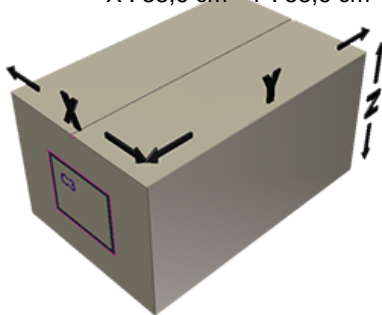

C55 deksel wit zonder dichting

**Algemene informatie**

**Bestelnummer : I47465069V2100017008**

Gewicht : 8.000 gr

**Onderdelen**

1 - Couvercle C55 blanc non jointe

*Materiaal : MAT.HMA018 MOBIL*

*Kleur : C069 (Blanc)*

**Neck : G017 (Schroefdeksel c55)**

**Standaard verpakking : V21**

1000 stuks per doos / 30000 stuks per pallet

- stuks los in de dozen
- 30 Dozen C3
- 1 palet 100 X 120

X : 38,6 cm - Y : 58,6 cm - Z : 30,7 cm