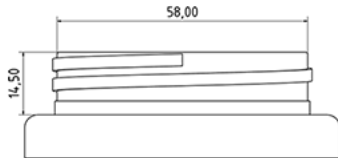

C55 deksel wit zonder dichting

Algemene informatie

Bestelnummer : I47465069V2100017008

Gewicht : 8.000 gr

Onderdelen

1 - Couvercle C55 blanc non jointe

Materiaal : MAT.HMA018 MOBIL

Kleur : C069 (Blanc)

Neck : G017 (Schroefdeksel c55)

Standaard verpakking : V21

1000 stuks per doos / 30000 stuks per pallet

- stuks los in de dozen
- 30 Dozen C3
- 1 palet 100 X 120

X : 38,6 cm - Y : 58,6 cm - Z : 30,7 cm

Media