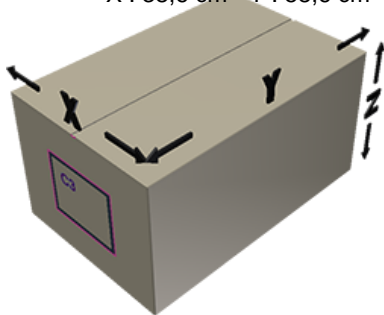

Neck : G017 (Schroefdeksel c55)

Standaard verpakking : V21

1000 stuks per doos / 30000 stuks per pallet

- stuks los in de dozen
- 30 Dozen C3
- 1 palet 100 X 120

X : 38,6 cm - Y : 58,6 cm - Z : 30,7 cm

Media