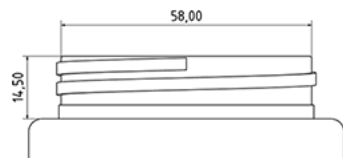

Couvercle C55 blanc non jointe

Données générales

Référence pour commande : I47465069V2100017008

Poids : 8.000 gr

Goulot : G017 (Couvercle a visser c55)

Composants

1 - Couvercle C55 blanc non jointe

Matière : MAT.HMA018 MOBIL

Couleur : C069 (Blanc)

Emballage standard : V21

1000 pc par carton / 30000 pc par palette

- Pieces en vrac dans les cartons

- 30 cartons C3

- 1 palette 100 x 120

X : 38,6 cm - Y : 58,6 cm - Z : 30,7 cm

Media