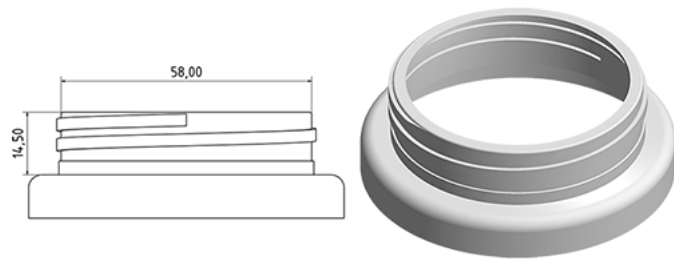

Couvercle C55 blanc non jointe

Données générales

Référence pour commande : I47465069V2100017008

Poids : 8.000 gr

Goulot : G017 (Couvercle a visser c55)

Composants

1 - Couvercle C55 blanc non jointe

Matière : MAT.HMA018 MOBIL

Couleur : C069 (Blanc)

Emballage standard : V21

1000 pc par carton / 30000 pc par palette

- Pieces en vrac dans les cartons
- 30 cartons C3
- 1 palette 100 x 120

X : 38,6 cm - Y : 58,6 cm - Z : 30,7 cm

Media