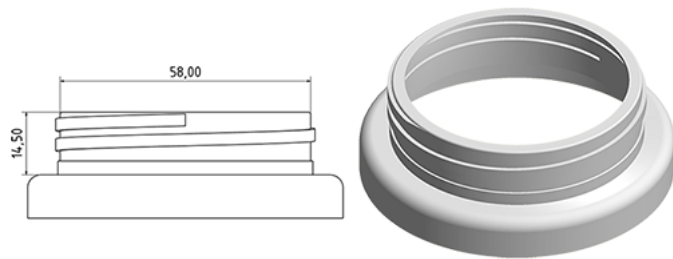

Couvercle C55 blanc non jointe

Données générales

Référence pour commande : I47465069V2100017008

Poids : 8.000 gr

Goulot : G017 (Couvercle a visser c55)

Composants

1 - Couvercle C55 blanc non jointe

Matière : MAT.HMA018 MOBIL

Couleur : C069 (Blanc)

Emballage standard : V21

1000 pc par carton / 30000 pc par palette

- Pieces en vrac dans les cartons
- 30 cartons C3
- 1 palette 100 x 120

X : 38,6 cm - Y : 58,6 cm - Z : 30,7 cm

Media