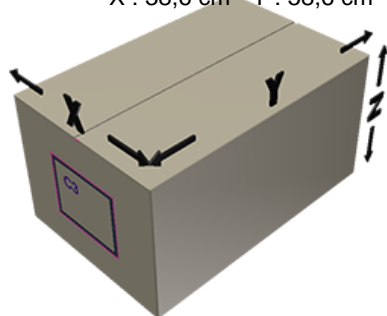

Couvercle C55 blanc non jointe

Données générales

Référence pour commande : I47465069V2100017008

Poids : 8.000 gr

Goulot : G017 (Couvercle a visser c55)

Composants

1 - Couvercle C55 blanc non jointe

Matière : MAT.HMA018 MOBIL

Couleur : C069 (Blanc)

Emballage standard : V21

1000 pc par carton / 30000 pc par palette

- Pieces en vrac dans les cartons

- 30 cartons C3

- 1 palette 100 x 120

X : 38,6 cm - Y : 58,6 cm - Z : 30,7 cm

Media