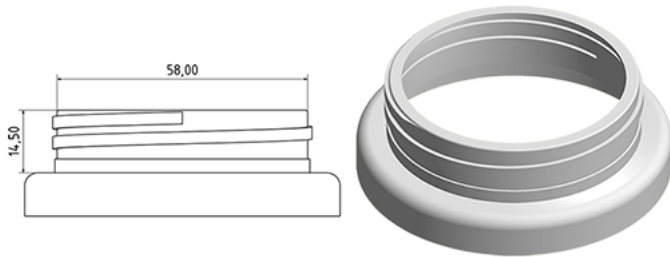

C55 Deckel weiss ohne Dichtung

Allgemeine Informationen

Bestellnummer : I47465069V2100017008

Gewicht : 8.000 gr

Bestandteile

1 - Couvercle C55 blanc non jointe

Material : MAT.HMA018 MOBIL

Farbe : C069 (Blanc)

Hals : G017 (Schraubdeckel c55)

Standard Verpackung : V21

1000 Stück pro Karton / 30000 Stück pro Palette

- Lose Stücke in den Kisten
- 30 Kisten C3
- 1 Palette 100 X 120

X : 38,6 cm - Y : 58,6 cm - Z : 30,7 cm