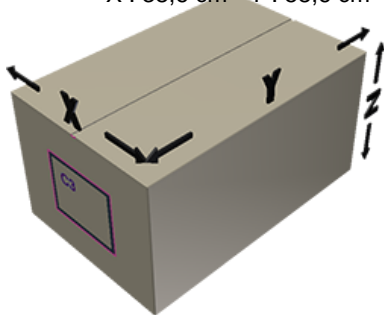

C55 Deckel weiss ohne Dichtung

Allgemeine Informationen

Bestellnummer : I47465069V2100017008

Gewicht : 8.000 gr

Bestandteile

1 - Couvercle C55 blanc non jointe

Material : MAT.HMA018 MOBIL

Farbe : C069 (Blanc)

Hals : G017 (Schraubdeckel c55)

Standard Verpackung : V21

1000 Stück pro Karton / 30000 Stück pro Palette

- Lose Stücke in den Kisten
- 30 Kisten C3
- 1 Palette 100 X 120

X : 38,6 cm - Y : 58,6 cm - Z : 30,7 cm