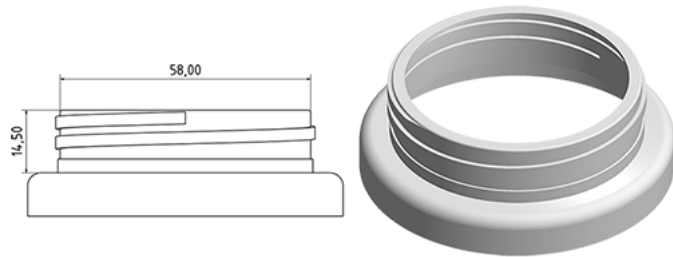

C55 Deckel weiss ohne Dichtung

Allgemeine Informationen

Bestellnummer : I47465069V2100017008

Gewicht : 8.000 gr

Bestandteile

1 - Couvercle C55 blanc non jointe

Material : MAT.HMA018 MOBIL

Farbe : C069 (Blanc)

Hals : G017 (Schraubdeckel c55)

Standard Verpackung : V21

1000 Stück pro Karton / 30000 Stück pro Palette

- Lose Stücke in den Kisten
- 30 Kisten C3
- 1 Palette 100 X 120

X : 38,6 cm - Y : 58,6 cm - Z : 30,7 cm