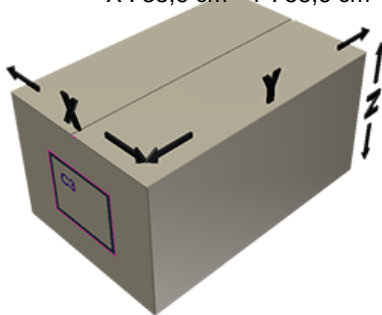

C55 Deckel weiss ohne Dichtung

Allgemeine Informationen

Bestellnummer : I47465069V2100017008

Gewicht : 8.000 gr

Bestandteile

1 - Couvercle C55 blanc non jointe

Material : MAT.HMA018 MOBIL

Farbe : C069 (Blanc)

Hals : G017 (Schraubdeckel c55)

Standard Verpackung : V21

1000 Stück pro Karton / 30000 Stück pro Palette

- Lose Stücke in den Kisten
- 30 Kisten C3
- 1 Palette 100 X 120

X : 38,6 cm - Y : 58,6 cm - Z : 30,7 cm