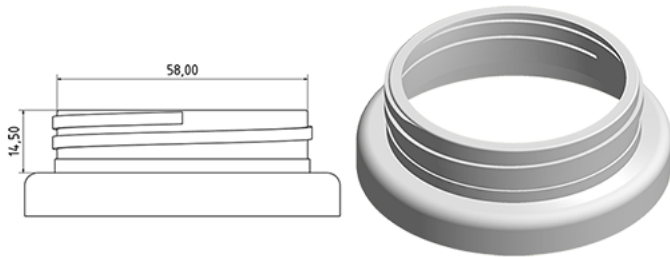

C55 deksel zwart zonder dichting

Algemene informatie

Bestelnummer : I47465004V2100017008

Gewicht : 8.000 gr

Onderdelen

1 - Couvercle C55 noir non jointe

Materiaal : MAT.HMA018 MOBIL

Kleur : C004 (Noir)

Neck : G017 (Schroefdeksel c55)

Standaard verpakking : V21

1000 stuks per doos / 30000 stuks per pallet

- stuks los in de dozen
- 30 Dozen C3
- 1 palet 100 X 120

X : 38,6 cm - Y : 58,6 cm - Z : 30,7 cm

Media