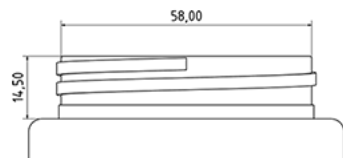

Couvercle C55 noir non jointe

**Données générales**

Référence pour commande : I47465004V2100017008

Poids : 8.000 gr

**Goulot : G017 (Couvercle a visser c55)**

**Composants**

1 - Couvercle C55 noir non jointe

Matière : MAT.HMA018 MOBIL

Couleur : C004 (Noir)

**Emballage standard : V21**

1000 pc par carton / 30000 pc par palette

- Pieces en vrac dans les cartons

- 30 cartons C3

- 1 palette 100 x 120

X : 38,6 cm - Y : 58,6 cm - Z : 30,7 cm