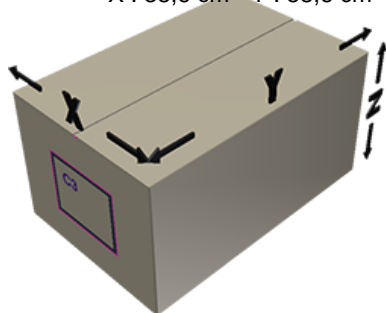

Couvercle C55 noir non jointe

**Données générales**

Référence pour commande : I47465004V2100017008

Poids : 8.000 gr

**Goulot : G017 (Couvercle a visser c55)**

**Composants**

1 - Couvercle C55 noir non jointe

Matière : MAT.HMA018 MOBIL

Couleur : C004 (Noir)

**Emballage standard : V21**

1000 pc par carton / 30000 pc par palette

- Pieces en vrac dans les cartons

- 30 cartons C3

- 1 palette 100 x 120

X : 38,6 cm - Y : 58,6 cm - Z : 30,7 cm