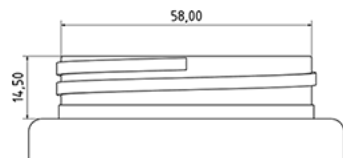

Couvercle C55 noir non jointe

Données générales

Référence pour commande : I47465004V2100017008

Poids : 8.000 gr

Goulot : G017 (Couvercle a visser c55)

Composants

1 - Couvercle C55 noir non jointe

Matière : MAT.HMA018 MOBIL

Couleur : C004 (Noir)

Emballage standard : V21

1000 pc par carton / 30000 pc par palette

- Pieces en vrac dans les cartons

- 30 cartons C3

- 1 palette 100 x 120

X : 38,6 cm - Y : 58,6 cm - Z : 30,7 cm

Media