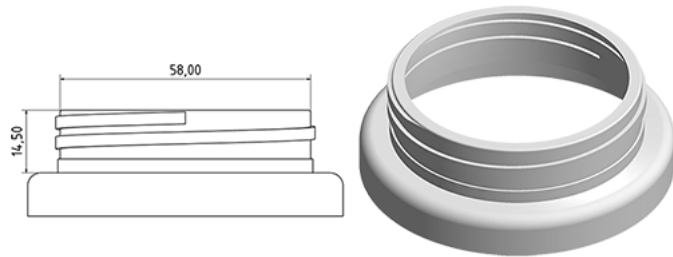

Couvercle C55 noir non jointe

**Données générales**

Référence pour commande : I47465004V2100017008

Poids : 8.000 gr

**Goulot : G017 (Couvercle a visser c55)**

**Composants**

1 - Couvercle C55 noir non jointe

Matière : MAT.HMA018 MOBIL

Couleur : C004 (Noir)

**Emballage standard : V21**

1000 pc par carton / 30000 pc par palette

- Pièces en vrac dans les cartons
- 30 cartons C3
- 1 palette 100 x 120

X : 38,6 cm - Y : 58,6 cm - Z : 30,7 cm