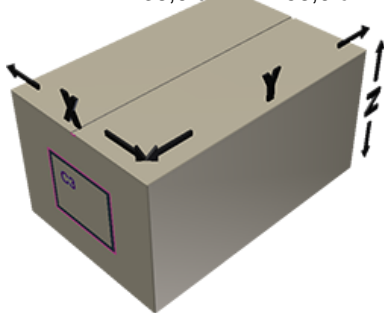

C55 Deckel schwarz ohne Dichtung

Allgemeine Informationen

Bestellnummer : I47465004V2100017008

Gewicht : 8.000 gr

Bestandteile

1 - Couvercle C55 noir non jointe

Material : MAT.HMA018 MOBIL

Farbe : C004 (Noir)

Hals : G017 (Schraubdeckel c55)

Standard Verpackung : V21

1000 Stück pro Karton / 30000 Stück pro Palette

- Lose Stücke in den Kisten
- 30 Kisten C3
- 1 Palette 100 X 120

X : 38,6 cm - Y : 58,6 cm - Z : 30,7 cm