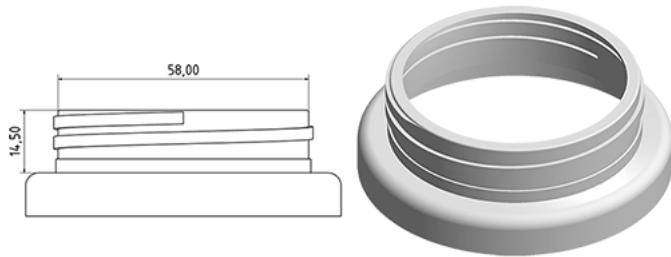

C55 Deckel schwarz ohne Dichtung

Allgemeine Informationen

Bestellnummer : I47465004V2100017008

Gewicht : 8.000 gr

Bestandteile

1 - Couvercle C55 noir non jointe

Material : MAT.HMA018 MOBIL

Farbe : C004 (Noir)

Hals : G017 (Schraubdeckel c55)

Standard Verpackung : V21

1000 Stück pro Karton / 30000 Stück pro Palette

- Lose Stücke in den Kisten
- 30 Kisten C3
- 1 Palette 100 X 120

X : 38,6 cm - Y : 58,6 cm - Z : 30,7 cm