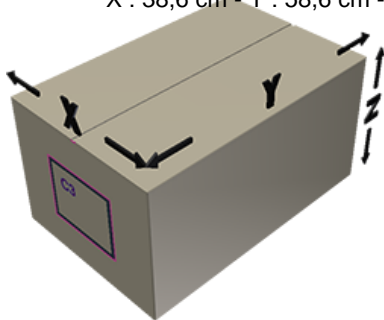

SNAP 43 geel

Algemene informatie

Bestelnummer : I47331111V2000049002

Gewicht : 2.000 gr

Onderdelen

1 - SNAP 43 jaune

Materiaal : MAT.LUPOLEN 2426K

Kleur : C111 (Jaune 30/39251A)

Neck : G049 (Zuivelsnap S43)

Standaard verpakking : V20

3500 stuks per doos / 105000 stuks per pallet

- stuks los in de dozen met kunststofzak
- 30 Dozen C3
- 1 palet 100 X 120

X : 38,6 cm - Y : 58,6 cm - Z : 30,7 cm