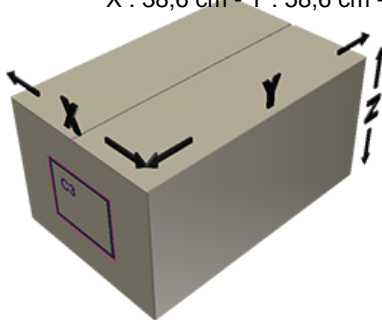

SNAP 43 yellow

General Information

Ordering numbers : I47331111V2000049002

Weight : 2.000 gr

Neck : G049 (Milkcap S43)

Components

1 - SNAP 43 jaune

Material : MAT.LUPOLEN 2426K

Color : C111 (Jaune 30/39251A)

Standard packaging : V20

3500 pieces per carton / 105000 pieces per pallet

- pieces loose in the boxes with plastic bag
- 30 Boxes C3
- 1 pallet 100 X 120

X : 38,6 cm - Y : 58,6 cm - Z : 30,7 cm