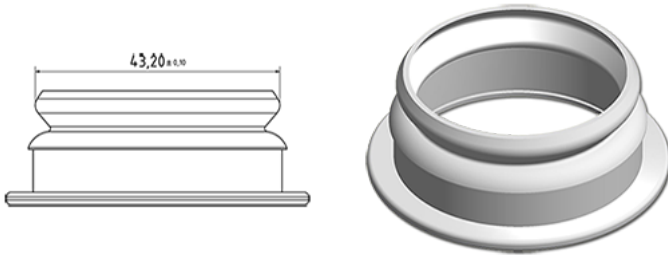

SNAP 43 wit

**Algemene informatie**

Bestelnummer : I47331069V2000049002

Gewicht : 2.000 gr

**Onderdelen**

1 - SNAP 43 blanc

*Materiaal : MAT.LUPOLEN 2426K*

*Kleur : C069 (Blanc)*

**Neck : G049 (Zuivelsnap S43)**

**Standaard verpakking : V20**

3500 stuks per doos / 105000 stuks per pallet

- stuks los in de dozen met kunststofzak
- 30 Dozen C3
- 1 palet 100 X 120

X : 38,6 cm - Y : 58,6 cm - Z : 30,7 cm