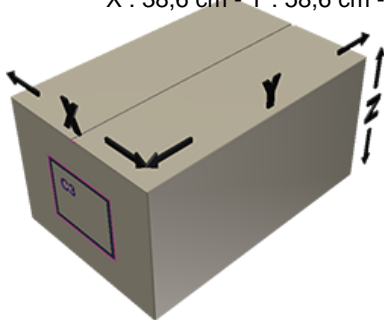

SNAP 43 wit

**Algemene informatie**

Bestelnummer : I47331069V2000049002

Gewicht : 2.000 gr

**Onderdelen**

1 - SNAP 43 blanc

*Materiaal : MAT.LUPOLEN 2426K*

*Kleur : C069 (Blanc)*

**Neck : G049 (Zuivelsnap S43)**

**Standaard verpakking : V20**

3500 stuks per doos / 105000 stuks per pallet

- stuks los in de dozen met kunststofzak
- 30 Dozen C3
- 1 palet 100 X 120

X : 38,6 cm - Y : 58,6 cm - Z : 30,7 cm