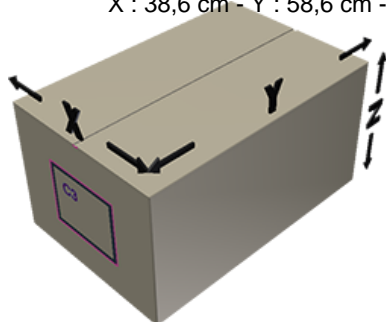

Neck : G049 (Milkcap S43)

Standard packaging : V20

3500 pieces per carton / 105000 pieces per pallet

- pieces loose in the boxes with plastic bag

- 30 Boxes C3

- 1 pallet 100 X 120

X : 38,6 cm - Y : 58,6 cm - Z : 30,7 cm