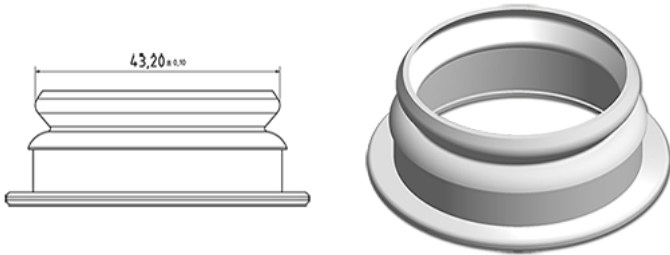

SNAP 43 blauw

Algemene informatie

Bestelnummer : I47331067V2000049002

Gewicht : 2.000 gr

Onderdelen

1 - SNAP 43 bleu

Materiaal : MAT.LUPOLEN 2426K

Kleur : C067 (Bleu)

Neck : G049 (Zuivelsnap S43)

Standaard verpakking : V20

3500 stuks per doos / 105000 stuks per pallet

- stuks los in de dozen met kunststofzak
- 30 Dozen C3
- 1 palet 100 X 120

X : 38,6 cm - Y : 58,6 cm - Z : 30,7 cm