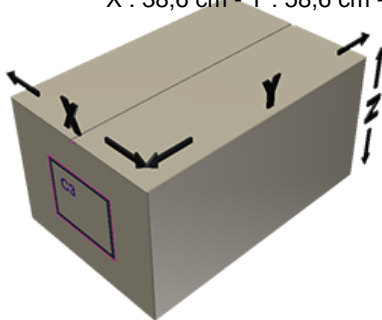

SNAP 43 blauw

Algemene informatie

Bestelnummer : I47331067V2000049002

Gewicht : 2.000 gr

Onderdelen

1 - SNAP 43 bleu

Materiaal : MAT.LUPOLEN 2426K

Kleur : C067 (Bleu)

Neck : G049 (Zuivelsnap S43)

Standaard verpakking : V20

3500 stuks per doos / 105000 stuks per pallet

- stuks los in de dozen met kunststofzak
- 30 Dozen C3
- 1 palet 100 X 120

X : 38,6 cm - Y : 58,6 cm - Z : 30,7 cm