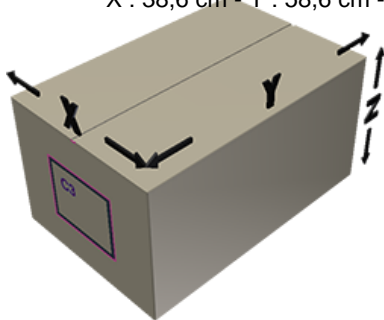

SNAP 43 blauw

Algemene informatie

Bestelnummer : I47331067V2000049002

Gewicht : 2.000 gr

Onderdelen

1 - SNAP 43 bleu

Materiaal : MAT.LUPOLEN 2426K

Kleur : C067 (Bleu)

Neck : G049 (Zuivelsnap S43)

Standaard verpakking : V20

3500 stuks per doos / 105000 stuks per pallet

- stuks los in de dozen met kunststofzak
- 30 Dozen C3
- 1 palet 100 X 120

X : 38,6 cm - Y : 58,6 cm - Z : 30,7 cm