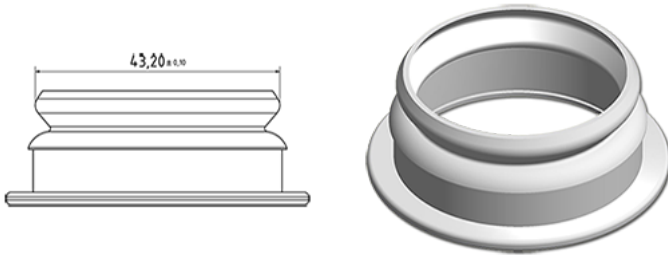

SNAP 43 blauw

Algemene informatie

Bestelnummer : I47331067V2000049002

Gewicht : 2.000 gr

Onderdelen

1 - SNAP 43 bleu

Materiaal : MAT.LUPOLEN 2426K

Kleur : C067 (Bleu)

Neck : G049 (Zuivelsnap S43)

Standaard verpakking : V20

3500 stuks per doos / 105000 stuks per pallet

- stuks los in de dozen met kunststofzak
- 30 Dozen C3
- 1 palet 100 X 120

X : 38,6 cm - Y : 58,6 cm - Z : 30,7 cm