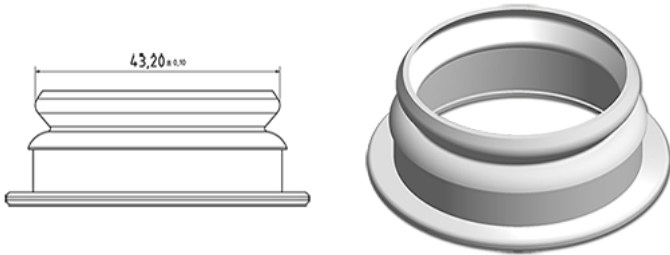

SNAP 43 blue

General Information

Ordering numbers : I47331067V2000049002

Weight : 2.000 gr

Components

1 - SNAP 43 bleu

Material : MAT.LUPOLEN 2426K

Color : C067 (Bleu)

Neck : G049 (Milkcap S43)

Standard packaging : V20

3500 pieces per carton / 105000 pieces per pallet

- pieces loose in the boxes with plastic bag
- 30 Boxes C3
- 1 pallet 100 X 120

X : 38,6 cm - Y : 58,6 cm - Z : 30,7 cm