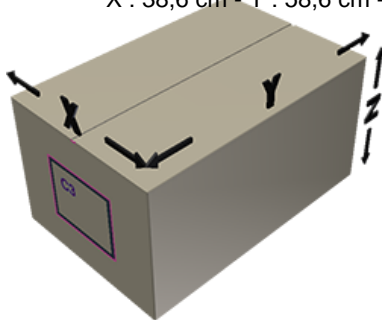

SNAP 43 blue

General Information

Ordering numbers : I47331067V2000049002

Weight : 2.000 gr

Neck : G049 (Milkcap S43)

Components

1 - SNAP 43 bleu

Material : MAT.LUPOLEN 2426K

Color : C067 (Bleu)

Standard packaging : V20

3500 pieces per carton / 105000 pieces per pallet

- pieces loose in the boxes with plastic bag
- 30 Boxes C3
- 1 pallet 100 X 120

X : 38,6 cm - Y : 58,6 cm - Z : 30,7 cm