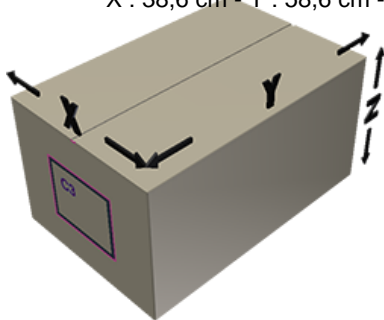

SNAP 43 blue

General Information

Ordering numbers : I47331067V2000049002

Weight : 2.000 gr

Components

1 - SNAP 43 bleu

Material : MAT.LUPOLEN 2426K

Color : C067 (Bleu)

Neck : G049 (Milkcap S43)

Standard packaging : V20

3500 pieces per carton / 105000 pieces per pallet

- pieces loose in the boxes with plastic bag
- 30 Boxes C3
- 1 pallet 100 X 120

X : 38,6 cm - Y : 58,6 cm - Z : 30,7 cm