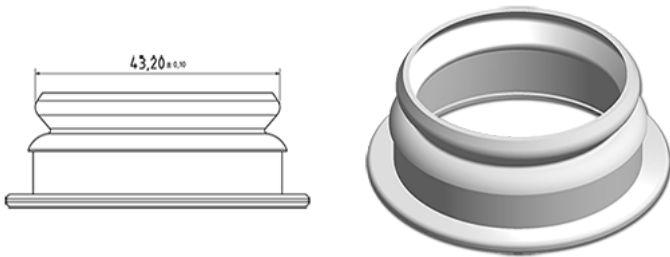

SNAP 43 groen

Algemene informatie

Bestelnummer : I47331044V2000049002

Gewicht : 2.000 gr

Onderdelen

1 - SNAP 43 vert

Materiaal : MAT.LUPOLEN 2426K

Kleur : C044 (Vert 1225600P-60/30762)

Neck : G049 (Zuivelsnap S43)

Standaard verpakking : V20

3500 stuks per doos / 105000 stuks per pallet

- stuks los in de dozen met kunststofzak

- 30 Dozen C3

- 1 palet 100 X 120

X : 38,6 cm - Y : 58,6 cm - Z : 30,7 cm