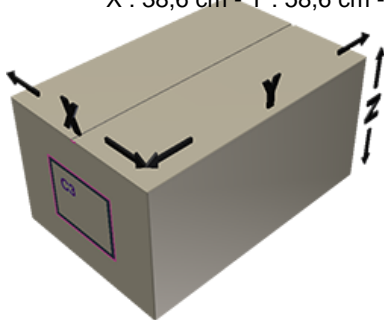

SNAP 43 groen

Algemene informatie

Bestelnummer : I47331044V2000049002

Gewicht : 2.000 gr

Onderdelen

1 - SNAP 43 vert

Materiaal : MAT.LUPOLEN 2426K

Kleur : C044 (Vert 1225600P-60/30762)

Neck : G049 (Zuivelsnap S43)

Standaard verpakking : V20

3500 stuks per doos / 105000 stuks per pallet

- stuks los in de dozen met kunststofzak

- 30 Dozen C3

- 1 palet 100 X 120

X : 38,6 cm - Y : 58,6 cm - Z : 30,7 cm