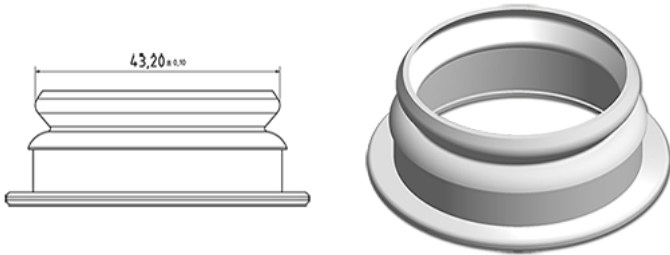

SNAP 43 groen

Algemene informatie

Bestelnummer : I47331044V2000049002

Gewicht : 2.000 gr

Onderdelen

1 - SNAP 43 vert

Materiaal : MAT.LUPOLEN 2426K

Kleur : C044 (Vert 1225600P-60/30762)

Neck : G049 (Zuivelsnap S43)

Standaard verpakking : V20

3500 stuks per doos / 105000 stuks per pallet

- stuks los in de dozen met kunststofzak

- 30 Dozen C3

- 1 palet 100 X 120

X : 38,6 cm - Y : 58,6 cm - Z : 30,7 cm