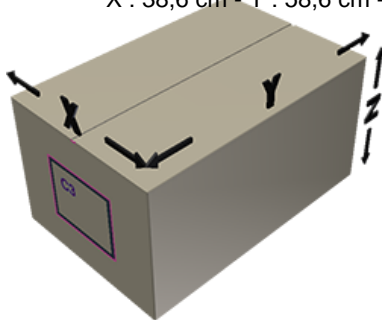

SNAP 43 green

**General Information**

Ordering numbers : I47331044V2000049002

Weight : 2.000 gr

**Neck : G049 (Milkcap S43)**

**Components**

1 - SNAP 43 vert

Material : MAT.LUPOLEN 2426K

Color : C044 (Vert 122560OP-60/30762)

**Standard packaging : V20**

3500 pieces per carton / 105000 pieces per pallet

- pieces loose in the boxes with plastic bag
- 30 Boxes C3
- 1 pallet 100 X 120

X : 38,6 cm - Y : 58,6 cm - Z : 30,7 cm