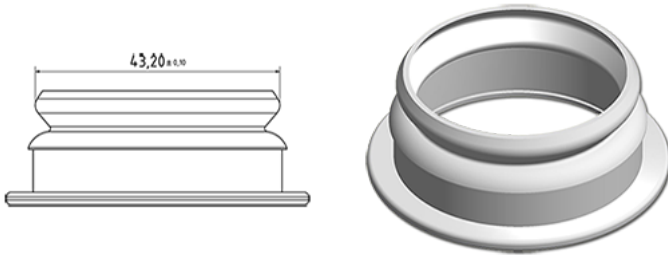

SNAP 43 rood

Algemene informatie

Bestelnummer : I47331017V2000049002

Gewicht : 2.000 gr

Onderdelen

1 - SNAP 43 rouge

Materiaal : MAT.LUPOLEN 2426K

Kleur : C017 (Rouge)

Neck : G049 (Zuivelsnap S43)

Standaard verpakking : V20

3500 stuks per doos / 105000 stuks per pallet

- stuks los in de dozen met kunststofzak
- 30 Dozen C3
- 1 palet 100 X 120

X : 38,6 cm - Y : 58,6 cm - Z : 30,7 cm