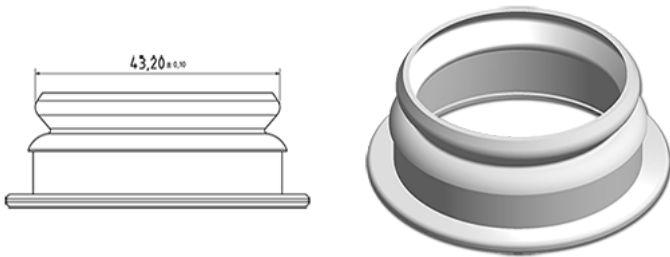

SNAP 43 rood

Algemene informatie

Bestelnummer : I47331017V2000049002

Gewicht : 2.000 gr

Onderdelen

1 - SNAP 43 rouge

Materiaal : MAT.LUPOLEN 2426K

Kleur : C017 (Rouge)

Neck : G049 (Zuivelsnap S43)

Standaard verpakking : V20

3500 stuks per doos / 105000 stuks per pallet

- stuks los in de dozen met kunststofzak
- 30 Dozen C3
- 1 palet 100 X 120

X : 38,6 cm - Y : 58,6 cm - Z : 30,7 cm