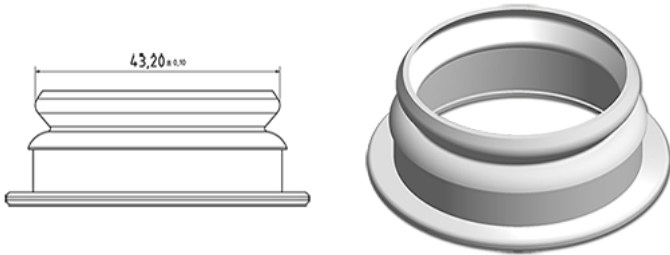

SNAP 43 rood

**Algemene informatie**

Bestelnummer : I47331017V2000049002

Gewicht : 2.000 gr

**Onderdelen**

1 - SNAP 43 rouge

Materiaal : MAT.LUPOLEN 2426K

Kleur : C017 (Rouge)

**Neck : G049 (Zuivelsnap S43)**

**Standaard verpakking : V20**

3500 stuks per doos / 105000 stuks per pallet

- stuks los in de dozen met kunststofzak
- 30 Dozen C3
- 1 palet 100 X 120

X : 38,6 cm - Y : 58,6 cm - Z : 30,7 cm