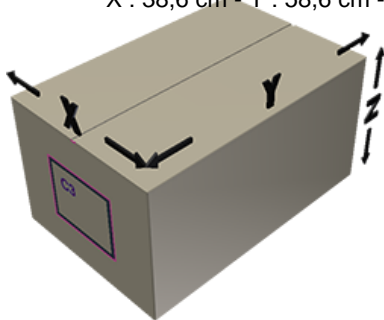

SNAP 43 rood

**Algemene informatie**

Bestelnummer : I47331017V2000049002

Gewicht : 2.000 gr

**Onderdelen**

1 - SNAP 43 rouge

Materiaal : MAT.LUPOLEN 2426K

Kleur : C017 (Rouge)

**Neck : G049 (Zuivelsnap S43)**

**Standaard verpakking : V20**

3500 stuks per doos / 105000 stuks per pallet

- stuks los in de dozen met kunststofzak
- 30 Dozen C3
- 1 palet 100 X 120

X : 38,6 cm - Y : 58,6 cm - Z : 30,7 cm