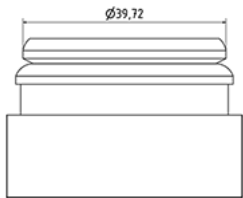

JAYCAP cap yellow

**General Information**

Ordering numbers : I34531111V2000068004

Weight : 4.000 gr

**Components**

1 - SNAP JAYCAP Jaune

Material : MAT.LUPOLEN 2426K

Color : C111 (Jaune 30/39251A)

**Neck : G068 (Jaycap with tamper evident ring)**

**Standard packaging : V20**

2000 pieces per carton / 60000 pieces per pallet

- pieces loose in the boxes with plastic bag
- 30 Boxes C3
- 1 pallet 100 X 120

X : 38,6 cm - Y : 58,6 cm - Z : 30,7 cm

**Media**