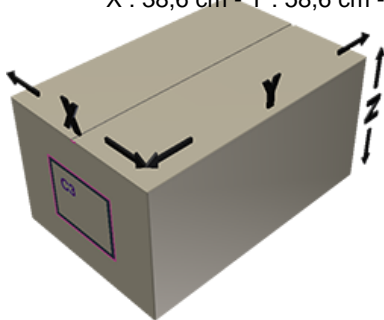

JAYCAP cap yellow

**General Information**

Ordering numbers : I34531111V2000068004

Weight : 4.000 gr

**Components**

1 - SNAP JAYCAP Jaune

Material : MAT.LUPOLEN 2426K

Color : C111 (Jaune 30/39251A)

**Neck : G068 (Jaycap with tamper evident ring)**

**Standard packaging : V20**

2000 pieces per carton / 60000 pieces per pallet

- pieces loose in the boxes with plastic bag
- 30 Boxes C3
- 1 pallet 100 X 120

X : 38,6 cm - Y : 58,6 cm - Z : 30,7 cm

**Media**