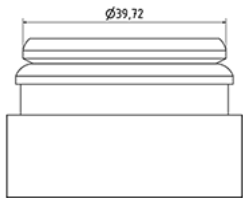

JAYCAP Verschluss gelb

Allgemeine Informationen

Bestellnummer : I34531111V2000068004

Gewicht : 4.000 gr

Hals : G068 (Jaycap Verschluss mit Siegelring)

Bestandteile

1 - SNAP JAYCAP Jaune

Material : MAT.LUPOLEN 2426K

Farbe : C111 (Jaune 30/39251A)

Standard Verpackung : V20

2000 Stück pro Karton / 60000 Stück pro Palette

- Stück lose in Kartons mit Plastiktute

- 30 Kisten C3

- 1 Palette 100 X 120

X : 38,6 cm - Y : 58,6 cm - Z : 30,7 cm