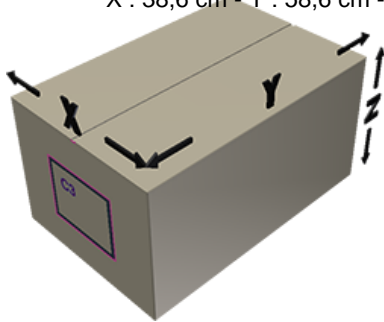

JAYCAP Verschluss gelb

Allgemeine Informationen

Bestellnummer : I34531111V2000068004

Gewicht : 4.000 gr

Hals : G068 (Jaycap Verschluss mit Siegelring)

Bestandteile

1 - SNAP JAYCAP Jaune

Material : MAT.LUPOLEN 2426K

Farbe : C111 (Jaune 30/39251A)

Standard Verpackung : V20

2000 Stück pro Karton / 60000 Stück pro Palette

- Stück lose in Kartons mit Plastiktute

- 30 Kisten C3

- 1 Palette 100 X 120

X : 38,6 cm - Y : 58,6 cm - Z : 30,7 cm