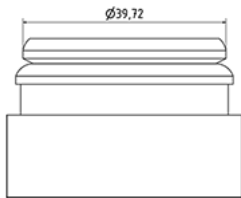

SNAP JAYCAP blauw

Algemene informatie

Bestelnummer : I34531067V2000068004

Gewicht : 4.000 gr

Onderdelen

1 - SNAP JAYCAP bleu

Materiaal : MAT.LUPOLEN 2426K

Kleur : C067 (Bleu)

Neck : G068 (Jaycap dop met verzegelbare ring)

Standaard verpakking : V20

2000 stuks per doos / 60000 stuks per pallet

- stuks los in de dozen met kunststofzak

- 30 Dozen C3

- 1 palet 100 X 120

X : 38,6 cm - Y : 58,6 cm - Z : 30,7 cm