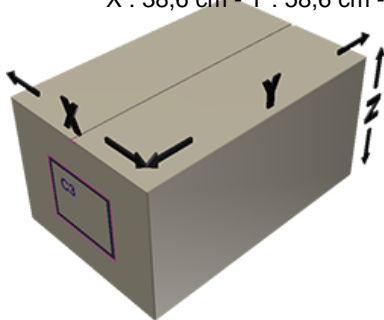

SNAP JAYCAP blauw

**Algemene informatie**

Bestelnummer : I34531067V2000068004

Gewicht : 4.000 gr

**Onderdelen**

1 - SNAP JAYCAP bleu

Materiaal : MAT.LUPOLEN 2426K

Kleur : C067 (Bleu)

**Neck : G068 (Jaycap dop met verzegelbare ring)**

**Standaard verpakking : V20**

2000 stuks per doos / 60000 stuks per pallet

- stuks los in de dozen met kunststofzak

- 30 Dozen C3

- 1 palet 100 X 120

X : 38,6 cm - Y : 58,6 cm - Z : 30,7 cm