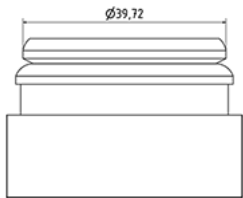

SNAP JAYCAP blauw

**Algemene informatie**

Bestelnummer : I34531067V2000068004

Gewicht : 4.000 gr

**Onderdelen**

1 - SNAP JAYCAP bleu

Materiaal : MAT.LUPOLEN 2426K

Kleur : C067 (Bleu)

**Neck : G068 (Jaycap dop met verzegelbare ring)**

**Standaard verpakking : V20**

2000 stuks per doos / 60000 stuks per pallet

- stuks los in de dozen met kunststofzak

- 30 Dozen C3

- 1 palet 100 X 120

X : 38,6 cm - Y : 58,6 cm - Z : 30,7 cm