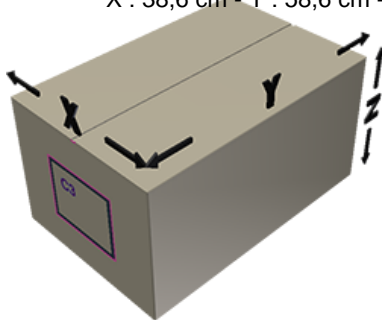

SNAP JAYCAP blauw

Algemene informatie

Bestelnummer : I34531067V2000068004

Gewicht : 4.000 gr

Onderdelen

1 - SNAP JAYCAP bleu

Materiaal : MAT.LUPOLEN 2426K

Kleur : C067 (Bleu)

Neck : G068 (Jaycap dop met verzegelbare ring)

Standaard verpakking : V20

2000 stuks per doos / 60000 stuks per pallet

- stuks los in de dozen met kunststofzak

- 30 Dozen C3

- 1 palet 100 X 120

X : 38,6 cm - Y : 58,6 cm - Z : 30,7 cm