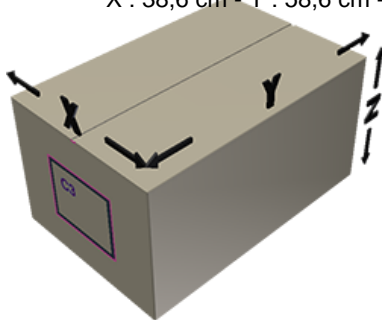

JAYCAP cap blue

**General Information**

Ordering numbers : I34531067V2000068004

Weight : 4.000 gr

**Components**

1 - SNAP JAYCAP bleu

Material : MAT.LUPOLEN 2426K

Color : C067 (Bleu)

**Neck : G068 (Jaycap with tamper evident ring)**

**Standard packaging : V20**

2000 pieces per carton / 60000 pieces per pallet

- pieces loose in the boxes with plastic bag
- 30 Boxes C3
- 1 pallet 100 X 120

X : 38,6 cm - Y : 58,6 cm - Z : 30,7 cm

**Media**