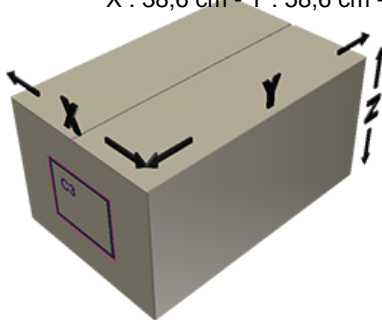

JAYCAP cap blue

General Information

Ordering numbers : I34531067V2000068004

Weight : 4.000 gr

Components

1 - SNAP JAYCAP bleu

Material : MAT.LUPOLEN 2426K

Color : C067 (Bleu)

Neck : G068 (Jaycap with tamper evident ring)

Standard packaging : V20

2000 pieces per carton / 60000 pieces per pallet

- pieces loose in the boxes with plastic bag
- 30 Boxes C3
- 1 pallet 100 X 120

X : 38,6 cm - Y : 58,6 cm - Z : 30,7 cm