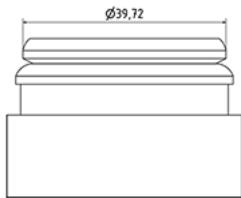

JAYCAP cap blue

**General Information**

Ordering numbers : I34531067V2000068004

Weight : 4.000 gr

**Components**

1 - SNAP JAYCAP bleu

Material : MAT.LUPOLEN 2426K

Color : C067 (Bleu)

**Neck : G068 (Jaycap with tamper evident ring)**

**Standard packaging : V20**

2000 pieces per carton / 60000 pieces per pallet

- pieces loose in the boxes with plastic bag
- 30 Boxes C3
- 1 pallet 100 X 120

X : 38,6 cm - Y : 58,6 cm - Z : 30,7 cm

**Media**