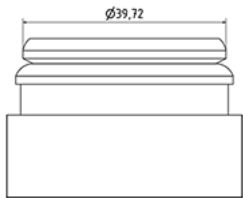

JAYCAP cap blue

General Information

Ordering numbers : I34531067V2000068004

Weight : 4.000 gr

Components

1 - SNAP JAYCAP bleu

Material : MAT.LUPOLEN 2426K

Color : C067 (Bleu)

Neck : G068 (Jaycap with tamper evident ring)

Standard packaging : V20

2000 pieces per carton / 60000 pieces per pallet

- pieces loose in the boxes with plastic bag
- 30 Boxes C3
- 1 pallet 100 X 120

X : 38,6 cm - Y : 58,6 cm - Z : 30,7 cm