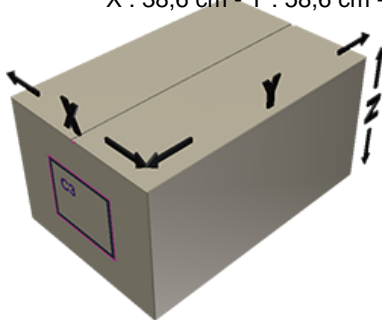

SNAP JAYCAP donker groen

Algemene informatie

Bestelnummer : I34531051V2000068004

Gewicht : 4.000 gr

Onderdelen

1 - SNAP JAYCAP vert fonce

Materiaal : MAT.LUPOLEN 2426K

Kleur : C051 (Vert PAN 342)

Neck : G068 (Jaycap dop met verzegelbare ring)

Standaard verpakking : V20

2000 stuks per doos / 60000 stuks per pallet

- stuks los in de dozen met kunststofzak

- 30 Dozen C3

- 1 palet 100 X 120

X : 38,6 cm - Y : 58,6 cm - Z : 30,7 cm