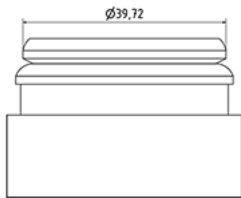

SNAP JAYCAP donker groen

Algemene informatie

Bestelnummer : I34531051V2000068004

Gewicht : 4.000 gr

Onderdelen

1 - SNAP JAYCAP vert fonce

Materiaal : MAT.LUPOLEN 2426K

Kleur : C051 (Vert PAN 342)

Neck : G068 (Jaycap dop met verzegelbare ring)

Standaard verpakking : V20

2000 stuks per doos / 60000 stuks per pallet

- stuks los in de dozen met kunststofzak

- 30 Dozen C3

- 1 palet 100 X 120

X : 38,6 cm - Y : 58,6 cm - Z : 30,7 cm