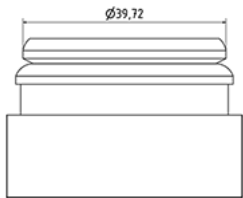

JAYCAP cap dark green

General Information

Ordering numbers : I34531051V2000068004

Weight : 4.000 gr

Components

1 - SNAP JAYCAP vert fonce

Material : MAT.LUPOLEN 2426K

Color : C051 (Vert PAN 342)

Neck : G068 (Jaycap with tamper evident ring)

Standard packaging : V20

2000 pieces per carton / 60000 pieces per pallet

- pieces loose in the boxes with plastic bag
- 30 Boxes C3
- 1 pallet 100 X 120

X : 38,6 cm - Y : 58,6 cm - Z : 30,7 cm