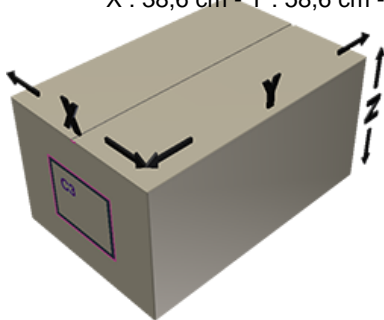

JAYCAP cap dark green

General Information

Ordering numbers : I34531051V2000068004

Weight : 4.000 gr

Components

1 - SNAP JAYCAP vert fonce

Material : MAT.LUPOLEN 2426K

Color : C051 (Vert PAN 342)

Neck : G068 (Jaycap with tamper evident ring)

Standard packaging : V20

2000 pieces per carton / 60000 pieces per pallet

- pieces loose in the boxes with plastic bag
- 30 Boxes C3
- 1 pallet 100 X 120

X : 38,6 cm - Y : 58,6 cm - Z : 30,7 cm