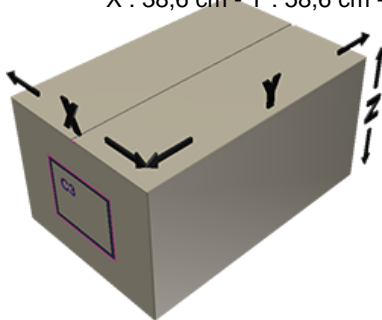

JAYCAP cap green

**General Information**

Ordering numbers : I34531044V2000068004

Weight : 4.000 gr

**Components**

1 - SNAP JAYCAP vert

Material : MAT.LUPOLEN 2426K

Color : C044 (Vert 122560OP-60/30762)

**Neck : G068 (Jaycap with tamper evident ring)**

**Standard packaging : V20**

2000 pieces per carton / 60000 pieces per pallet

- pieces loose in the boxes with plastic bag
- 30 Boxes C3
- 1 pallet 100 X 120

X : 38,6 cm - Y : 58,6 cm - Z : 30,7 cm

**Media**