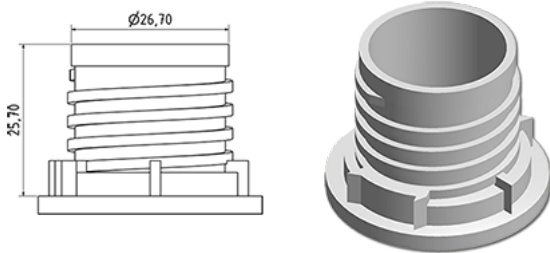

Dosing-cap 25 ml (C)

General Information

Ordering numbers : **A786-JENCV28A2000009**

Weight : 9.000 gr

Neck : G141 (Dosy)

Standard packaging : V28

870 pieces per carton / 26100 pieces per pallet

- pieces loose in the boxes
- 30 Boxes C3
- 1 pallet 100 X 120

X : 38,6 cm - Y : 58,6 cm - Z : 30,7 cm

Media

Components

1 - Bouchon DOSY noir

Material : *MAT.HOSTALEN GD4755*

Color : *C004 (Noir)*

2 - Joint D 28 mm

Material : *JOINT ORDINAIRE EPE*