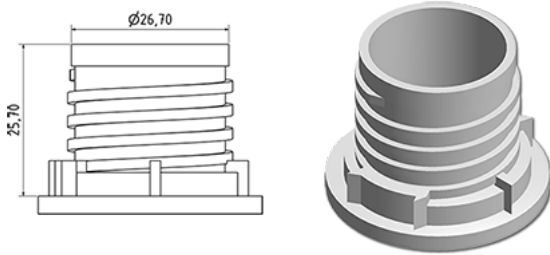

Doseerdop 45 ml (G)

Algemene informatie

Bestelnummer : A786-JEBGV28A2000009

Gewicht : 9.000 gr

Neck : G141 (Dosy)

Standaard verpakking : V28

870 stuks per doos / 26100 stuks per pallet

- stuks los in de dozen
- 30 Dozen C3
- 1 palet 100 X 120

X : 38,6 cm - Y : 58,6 cm - Z : 30,7 cm

Media

Onderdelen

1 - Bouchon DOSY blanc

Materiaal : MAT.HOSTALEN GD4755

Kleur : C069 (Blanc)

2 - Joint D 28 mm

Materiaal : JOINT ORDINAIRE EPE