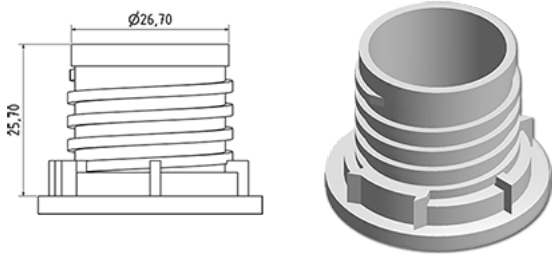

Doseerdop 30 ml (D)

**Algemene informatie**

Bestelnummer : A786-JEBDV28A2000009

Gewicht : 9.000 gr

**Neck : G141 (Dosy)**

**Standaard verpakking : V28**

870 stuks per doos / 26100 stuks per pallet

- stuks los in de dozen
- 30 Dozen C3
- 1 palet 100 X 120

X : 38,6 cm - Y : 58,6 cm - Z : 30,7 cm

**Media**

**Onderdelen**

1 - Bouchon DOSY blanc

*Materiaal : MAT.HOSTALEN GD4755*

*Kleur : C069 (Blanc)*

2 - Joint D 28 mm

*Materiaal : JOINT ORDINAIRE EPE*