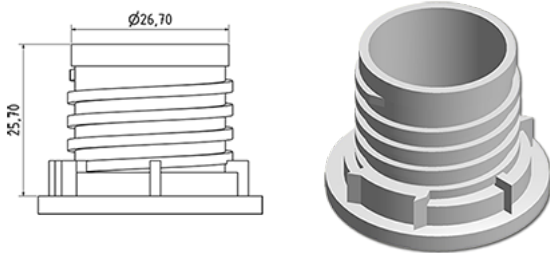

Dosing-cap 25 ml ?

General Information

Ordering numbers : **A786-JEBCV28A2000009**

Weight : 9.000 gr

Neck : G141 (Dosy)

Standard packaging : V28

870 pieces per carton / 26100 pieces per pallet

- pieces loose in the boxes
- 30 Boxes C3
- 1 pallet 100 X 120

X : 38,6 cm - Y : 58,6 cm - Z : 30,7 cm

Media

Components

1 - Bouchon DOSY blanc

Material : MAT.HOSTALEN GD4755

Color : C069 (Blanc)

2 - Joint D 28 mm

Material : JOINT ORDINAIRE EPE