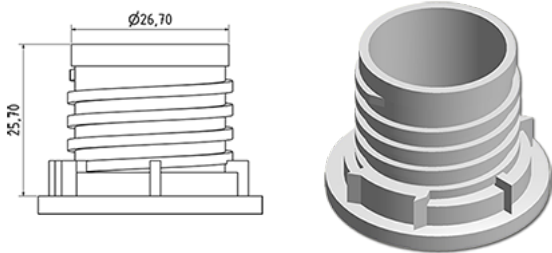

Doseerdop 20 ml (B)

Algemene informatie

Bestelnummer : A786-JEBBV28A2000009

Gewicht : 9.000 gr

Neck : G141 (Dosy)

Standaard verpakking : V28

870 stuks per doos / 26100 stuks per pallet

- stuks los in de dozen
- 30 Dozen C3
- 1 palet 100 X 120

X : 38,6 cm - Y : 58,6 cm - Z : 30,7 cm

Media

Onderdelen

1 - Bouchon DOSY blanc

Materiaal : MAT.HOSTALEN GD4755

Kleur : C069 (Blanc)

2 - Joint D 28 mm

Materiaal : JOINT ORDINAIRE EPE