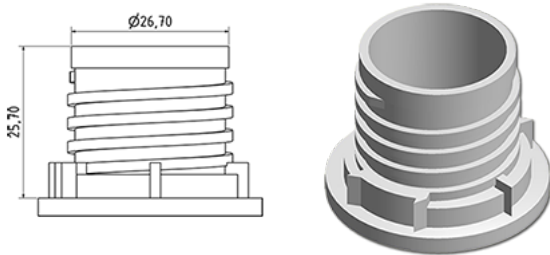

Bouchon doseur 20 ml (B)

Données générales

Référence pour commande : **A786-JEBBV28A2000009**

Poids : 9.000 gr

Goulot : G141 (Dosy)

Emballage standard : V28

870 pc par carton / 26100 pc par palette

- Pièces en vrac dans les cartons
- 30 cartons C3
- 1 palette 100 x 120

X : 38,6 cm - Y : 58,6 cm - Z : 30,7 cm

Media

Composants

1 - Bouchon DOSY blanc

Matière : *MAT.HOSTALEN GD4755*

Couleur : *C069 (Blanc)*

2 - Joint D 28 mm

Matière : *JOINT ORDINAIRE EPE*