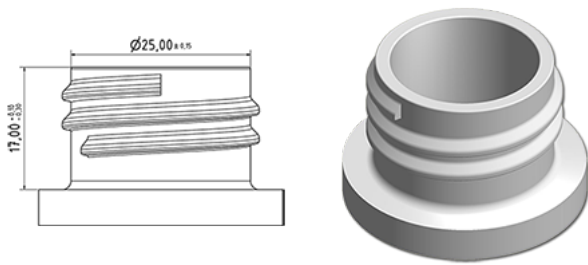

Verschluss 28/410 rot mit Plug

**Allgemeine Informationen**

Bestellnummer : A028-I017V27A1102003

Gewicht : 3.000 gr

**Hals : G102 (Hohe Ring Hals 28/410)**

**Bestandteile**

1 - Bouchon rouge 28/410

Material : MAT.ISPLEN PB 199A3M

Farbe : C017 (Rouge)

2 - Plug naturel

Material : MAT.3020K EN SACS

Farbe : C000 (Nat.)

**Standard Verpackung : V27**

3500 Stück pro Karton / 87500 Stück pro Palette

- Stuck lose in Kartons mit Plastiktute

- 25 Kisten C3

- 1 Palette 100 X 120

X : 38,6 cm - Y : 58,6 cm - Z : 30,7 cm

**Media**