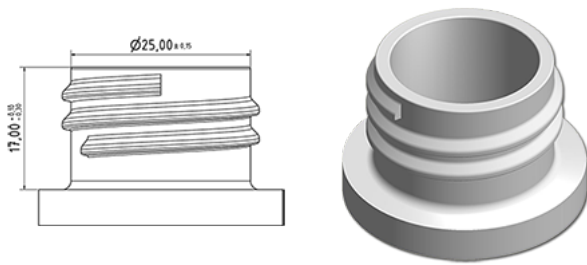

Verschluss 28/410 rot mit Plug

Allgemeine Informationen

Bestellnummer : A028-I017V27A1102003

Gewicht : 3.000 gr

Hals : G102 (Hohe Ring Hals 28/410)

Bestandteile

1 - Bouchon rouge 28/410

Material : MAT.ISPLEN PB 199A3M

Farbe : C017 (Rouge)

2 - Plug naturel

Material : MAT.3020K EN SACS

Farbe : C000 (Nat.)

Standard Verpackung : V27

3500 Stück pro Karton / 87500 Stück pro Palette

- Stuck lose in Kartons mit Plastiktute

- 25 Kisten C3

- 1 Palette 100 X 120

X : 38,6 cm - Y : 58,6 cm - Z : 30,7 cm

Media