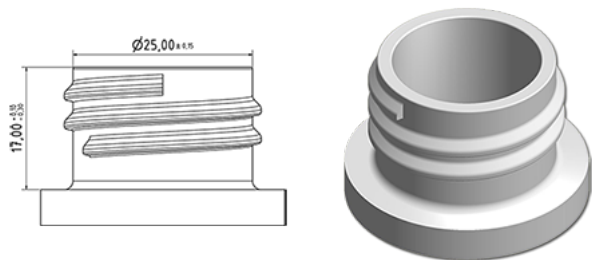

Child-safe cap 28/410 white with seal

**General Information**

Ordering numbers : A027-J269V27A1102006

Weight : 6.000 gr

**Neck : G102 (High bottle neck 28/410)**

**Standard packaging : V27**

2200 pieces per carton / 55000 pieces per pallet

- pieces loose in the boxes with plastic bag
- 25 Boxes C3
- 1 pallet 100 X 120

X : 38,6 cm - Y : 58,6 cm - Z : 30,7 cm

**Media**

**Components**

1 - Capot blanc pour bouchon securite enfant

Material : MAT.ISPLEN PB 199A3M

Color : C669 (Blanc)

2 - Bouchon blanc 28/410

Material : MAT.ISPLEN PB 199A3M

Color : C669 (Blanc)

3 - Joint D 27 mm

Material : JOINT ORDINAIRE EPE

Color : C000 (Nat.)