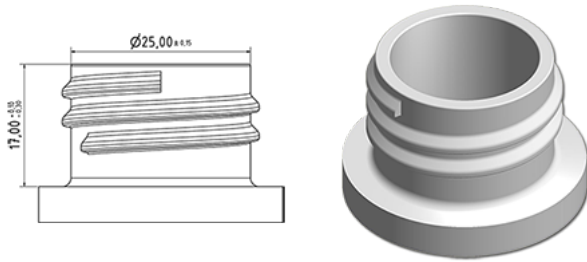

Child-safe cap 28/410 white with seal

General Information

Ordering numbers : A027-J269V27A1102006

Weight : 6.000 gr

Neck : G102 (High bottle neck 28/410)

Standard packaging : V27

2200 pieces per carton / 55000 pieces per pallet

- pieces loose in the boxes with plastic bag
- 25 Boxes C3
- 1 pallet 100 X 120

X : 38,6 cm - Y : 58,6 cm - Z : 30,7 cm

Media

Components

1 - Capot blanc pour bouchon securite enfant

Material : MAT.ISPLEN PB 199A3M

Color : C669 (Blanc)

2 - Bouchon blanc 28/410

Material : MAT.ISPLEN PB 199A3M

Color : C669 (Blanc)

3 - Joint D 27 mm

Material : JOINT ORDINAIRE EPE

Color : C000 (Nat.)